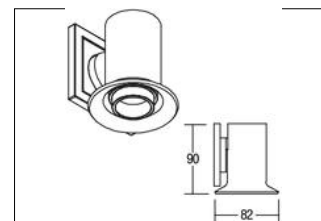

Plug & Light LED-Wandanbauleuchte GRAMMO
Artikel-Nr. 10703173

Licht.
 Für Generationen.

Plug & Light LED-Wandanbauleuchte GRAMMO, white. Surface mounting, Wall-mounted. Achtung: nur zu verwenden in Kombination mit dem Plug & Light-System der Firmen GIRA und JUNG. Dimmfunktion über entsprechende Komponenten aus dem Hause GIRA oder JUNG abrufbar. Mounting method: Surface mounting, Place of installation: Wall-mounted, material: Aluminium / Glass, IP protection class: according to DIN EN 60529 IP20, Protection class: (EN 61140) III, voltage: 12V, Power: 4 W, amount of light sources / fittings: 1.0 Stk, Luminous flux: 200.0 lm, Radiation angle: 35.0 °, Energy efficiency class: A++ to A,

Artikel-Nr.	10703173
price	239.00 €
Stand:	28.08.2019 10:07

colour of light	3000 K
Colour	white
Radiation angle	35 °
amount of light sources /	1 Qty
material	Aluminium / Glass
Power	4 W
Lamp type	LED

Colour rendering	CRI > 85
voltage	12V
Luminous flux	200 lm
IP protection class	IP20
Protection class	III
Voltage type	DC
Energy efficiency class	A++ to A