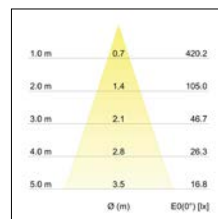

Plug & Light LED-Wandanbauleuchte GRAMMO
Artikel-Nr. 10703173

Licht.
 Für Generationen.

Plug & Light LED-Wandanbauleuchte GRAMMO, white. Surface mounting, Wall-mounted. Achtung: nur zu verwenden in Kombination mit dem Plug & Light-System der Firmen GIRA und JUNG. Dimmfunktion über entsprechende Komponenten aus dem Hause GIRA oder JUNG abrufbar. Mounting method: Surface mounting, Place of installation: Wall-mounted, material: Aluminium / Glass, IP protection class: according to DIN EN 60529 IP20, Protection class: (EN 61140) III, voltage: 12V, Power: 4 W, amount of light sources / fittings: 1.0 Stk, Luminous flux: 200.0 lm, Radiation angle: 35.0 °, Energy efficiency class: A++ to A,

Artikel-Nr.	10703173
price	239.00 €
Stand:	28.08.2019 10:07

colour of light	3000 K
Colour	white
Radiation angle	35 °
amount of light sources /	1 Qty
material	Aluminium / Glass
Power	4 W
Lamp type	LED

Colour rendering	CRI > 85
voltage	12V
Luminous flux	200 lm
IP protection class	IP20
Protection class	III
Voltage type	DC
Energy efficiency class	A++ to A