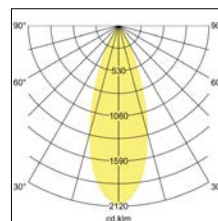

Plug & Light LED-Wandanbauleuchte GRAMMO
Artikel-Nr. 10703173

Licht.
 Für Generationen.

Plug & Light LED-Wandanbauleuchte GRAMMO, white. Surface mounting, Wall-mounted. Achtung: nur zu verwenden in Kombination mit dem Plug & Light-System der Firmen GIRA und JUNG. Dimmfunktion über entsprechende Komponenten aus dem Hause GIRA oder JUNG abrufbar. Mounting method: Surface mounting, Place of installation: Wall-mounted, material: Aluminium / Glass, IP protection class: according to DIN EN 60529 IP20, Protection class: (EN 61140) III, voltage: 12V, Power: 4 W, amount of light sources / fittings: 1.0 Stk, Luminous flux: 200.0 lm, Radiation angle: 35.0 °, Energy efficiency class: A++ to A,

Artikel-Nr.	10703173
price	239.00 €
Stand:	28.08.2019 10:07

colour of light	3000 K
Colour	white
Radiation angle	35 °
amount of light sources /	1 Qty
material	Aluminium / Glass
Power	4 W
Lamp type	LED

Colour rendering	CRI > 85
voltage	12V
Luminous flux	200 lm
IP protection class	IP20
Protection class	III
Voltage type	DC
Energy efficiency class	A++ to A