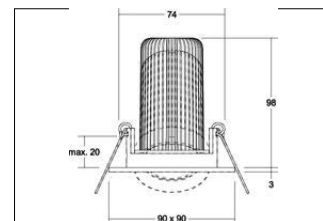

## vitaLED®-Einbaudownlight

**Artikel-Nr. 18452072**

Licht.  
Für Generationen.

vitaLED®-Einbaudownlight. In a compact design, for installation in tool-less rapid assembly systems. Anschluss an Verteiler 18301000 & 18314000 nur möglich über Systemkabel 18900000 - 18902000. Lamp holder: Plug&Play, Mounting method: Flush mounting, Place of installation: Ceiling-mounted, material: Aluminium / Plastic, IP protection class: according to DIN EN 60529 IP20, Protection class: (EN 61140) III, voltage: 24V, Power: 12 W, colour of light: 2000 to 10000 K, Radiation angle: 60.0 °, Adjustability: swivelling, With operating gear: No, Energy efficiency class: A++ to A, Diese Leuchte enthält eingebaute LED-Lampen. Die Lampen können in der Leuchte nicht ausgetauscht werden.

<b>Artikel-Nr.</b>	<b>18452072</b>
<b>price</b>	191.00 €
<b>Stand:</b>	27.08.2019 09:41

colour of light	vitaLED® RGBW
Radiation angle	60 °
amount of light sources /	1 Qty
material	Aluminium / Plastic
version	Plug&Play
Power	12 W
Lamp type	LED
Colour rendering	CRI > 80
Built-in diameter	74 mm
Built-in depth	98 mm
voltage	24V

IP protection class	IP20
Protection class	III
Voltage type	DC
Circlip	without circlip
Adjustability	swivelling
Energy efficiency class	A++ to A
Length	90 mm
Width	90 mm
Height	3 mm
Swivel angle	40 °
circuit type secondary side	parallel conduction