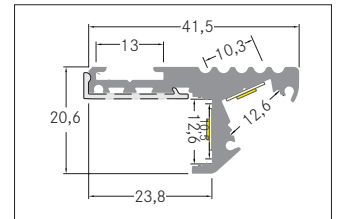

## Stufenanbau-Profil für den Innenbereich P71-10

**Artikel-Nr. 53752260**

Stufenanbau-Profil für den Innenbereich P71-10, alu eloxiert. In Verbindung mit den Profilabdeckungen 53752260 kann sowohl ein zusätzlicher mechanischer Schutz als auch eine optimale Lichtverteilung erreicht werden. Das zugehörige Endkappen-Set steht unter 53076260 zur Verfügung. Montageart: Spezialprofil, Material: Aluminium, Abmessung Profil: L: 2000 mm x B: 51,5 mm x H: 20,6 mm .

<b>Artikel-Nr.</b>	<b>53752260</b>
<b>Stand:</b>	20.11.2020 10:54

Colour	alu
material	Aluminium
length	2000 mm

Width	51.5 mm
Height	20.6 mm