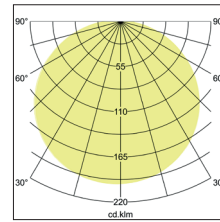

Anbauleuchte Soft Cube, 280 x 280
Artikel-Nr. 58231000

Anbauleuchte Soft Cube, 280 x 280, red. Surface mounting, Ceiling-mounted. Quadratische Stoffleuchte zum Deckenanbau. Diffusor aus Polycarbonatfolie, Schirmmaterial: Chintz; Schirmfarbe rot.Weitere Schirmvarianten auf Anfrage lieferbar.Lichtstrom vermessen mit 2 x 10 W. Lamp holder: E27, Mounting method: Surface mounting, Place of installation: Ceiling-mounted, IP protection class: according to DIN EN 60529 IP20, Protection class: (EN 61140) I, voltage: 230V AC 50Hz, Power: max. 60W, amount of light sources / fittings: 2.0 Stk, Luminous flux: 1.220lm, Type of dimming: other, .

Artikel-Nr.	58231000
price	235.90 €
Stand:	01.09.2020 15:27
Discount group	Discount group 2

Colour	red
amount of light sources / fittings	2 Qty
version	E27
Power	2 x max. 60 W
dimensions	L 280 x B 280 x H 180 mm
Type of dimming	other