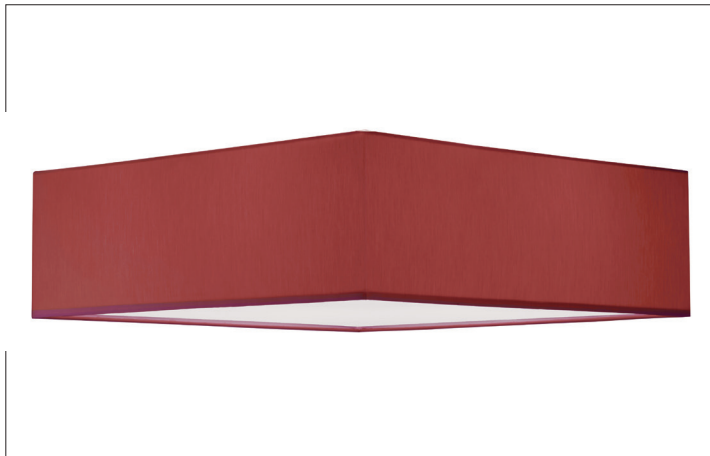

Anbauleuchte Soft Cube, 280 x 280
Artikel-Nr. 58231000

Anbauleuchte Soft Cube, 280 x 280, red. Surface mounting, Ceiling-mounted. Quadratische Stoffleuchte zum Deckenanbau. Diffusor aus Polycarbonatfolie, Schirmmaterial: Chintz; Schirmfarbe rot.Weitere Schirmvarianten auf Anfrage lieferbar.Lichtstrom vermessen mit 2 x 10 W. Lamp holder: E27, Mounting method: Surface mounting, Place of installation: Ceiling-mounted, IP protection class: according to DIN EN 60529 IP20, Protection class: (EN 61140) I, voltage: 230V AC 50Hz, Power: max. 60W, amount of light sources / fittings: 2.0 Stk, Luminous flux: 1.220lm, Type of dimming: other, .

Artikel-Nr.	58231000
price	235.90 €
Stand:	01.09.2020 15:27
Discount group	Discount group 2

Colour	red
amount of light sources / fittings	2 Qty
version	E27
Power	2 x max. 60 W
dimensions	L 280 x B 280 x H 180 mm
Type of dimming	other