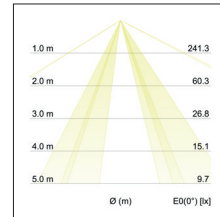

Anbauleuchte Soft Cube, 280 x 280
Artikel-Nr. 58231000

Anbauleuchte Soft Cube, 280 x 280, red. Surface mounting, Ceiling-mounted. Quadratische Stoffleuchte zum Deckenanbau. Diffusor aus Polycarbonatfolie, Schirmmaterial: Chintz; Schirmfarbe rot.Weitere Schirmvarianten auf Anfrage lieferbar.Lichtstrom vermessen mit 2 x 10 W. Lamp holder: E27, Mounting method: Surface mounting, Place of installation: Ceiling-mounted, IP protection class: according to DIN EN 60529 IP20, Protection class: (EN 61140) I, voltage: 230V AC 50Hz, Power: max. 60W, amount of light sources / fittings: 2.0 Stk, Luminous flux: 1.220lm, Type of dimming: other, .

Artikel-Nr.	58231000
price	235.90 €
Stand:	01.09.2020 15:27
Discount group	Discount group 2

Colour	red
amount of light sources / fittings	2 Qty
version	E27
Power	2 x max. 60 W
dimensions	L 280 x B 280 x H 180 mm
Type of dimming	other

voltage	230V AC 50Hz
Luminous flux	1,220 lm
circuit type secondary side	parallel conduction
IP protection class	IP20
Protection class	I
Energy efficiency class	A++ to E