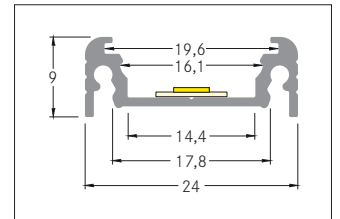

Komplett-Set Anbau-Profil 1000 mm  
**Artikel-Nr. 53901070**

Komplett-Set Anbau-Profil 1000 mm, weiß. Material: Aluminium, Abmessung Profil: L: 1000 mm x B: 24 mm x H: 9 mm .

<b>Artikel-Nr.</b>	<b>53901070</b>
<b>Stand:</b>	20.11.2020 13:18

Colour	white
material	Aluminium
length	1000 mm

Width	24 mm
Height	9 mm