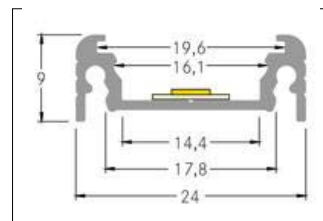

Komplett-Set Anbau-Profil 1000 mm

Artikel-Nr. 53901070

Licht.
Für Generationen.

Komplett-Set Anbau-Profil 1000 mm, white. . . material: Aluminium,

Artikel-Nr.	53901070
price	33.70 €
Stand:	28.08.2019 16:58

Colour	white
material	Aluminium
Length	1000 mm

Width	24 mm
Height	9 mm