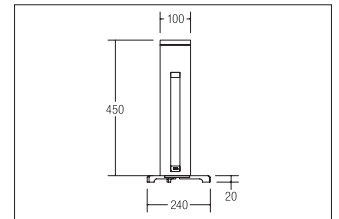

vitaLED® smart Tischleuchte, Bluetooth  
**Artikel-Nr. 18508082**

vitaLED® smart Tischleuchte, Bluetooth, black, round. Surface mounting, table-mounted. Memory-Funktion: Bei Abschaltung der 230 V-Versorgung wird der zuletzt eingestellte Lichtwert gespeichert. Systemvoraussetzung: mindestens Android Vers. 4.3 oder iOS Vers. 7.1 / mindestens Bluetooth 4.0 (Bluetooth LE) <P/>Inkl. Lichtquelle:- Uplight: 4 x RGBW-LED, Leistung: max. 27 W, Abstrahlwinkel: 44° - Sidelight: RGBW-Flexplatte, Leistung: max. 7 W Material: Aluminium / Stahl / Klarglas / Kunststoff satiniert. Lamp holder: without, Mounting method: Surface mounting, Place of installation: table-mounted, material: Aluminium, IP protection class: according to DIN EN 60529 IP20, Protection class: (EN 61140) II, voltage: 230V AC 50Hz, Power: 34W, amount of light sources / fittings: 2.0 Stk, With operating gear, Type of dimming: other, . This luminaire contains incorporated and non-exchangeable LED light sources.

voltage	230V AC 50Hz
IP protection class	IP20
Protection class	II
Energy efficiency class	A
Height	450 mm
circuit type secondary side	parallel conduction