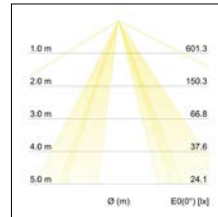

Anbauleuchte Soft Cube, 580 x 580
Artikel-Nr. 58237000

Licht.
 Für Generationen.

Anbauleuchte Soft Cube, 580 x 580, brown. Surface mounting, Ceiling-mounted. Quadratische Stoffleuchte zum Decken-anbau. Diffusor aus Polycarbonatfolie, Schirmmaterial: Chintz; Schirmfarbe hellbraun. Weitere Schirmvarianten auf Anfrage lieferbar. Lichtstrom vermessen mit 5 x 10 W. Lamp holder: E27, Mounting method: Surface mounting, Place of installation: Ceiling-mounted, IP protection class: according to DIN EN 60529 IP20, Protection class: (EN 61140) I, voltage: 230V AC 50Hz, Power: 5 x max. 60 W, amount of light sources / fittings: 5.0 Stk, Luminous flux: 3040.0 lm, Type of dimming: other, Energy efficiency class: A++ to E,

Artikel-Nr.	58237000
price	370.30 €
Stand:	28.08.2019 10:15

Colour	brown
amount of light sources /	5 Qty
version	E27
Power	5 x max. 60 W
dimensions	L 580 x B 580 x H 180 mm
Type of dimming	other

voltage	230V AC 50Hz
Luminous flux	3,040 lm
circuit type secondary side	parallel conduction
IP protection class	IP20
Protection class	I
Energy efficiency class	A++ to E