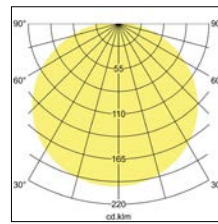

Anbauleuchte Soft Cube, 580 x 580
Artikel-Nr. 58237000

Licht.
 Für Generationen.

Anbauleuchte Soft Cube, 580 x 580, brown. Surface mounting, Ceiling-mounted. Quadratische Stoffleuchte zum Decken-anbau. Diffusor aus Polycarbonatfolie, Schirmmaterial: Chintz; Schirmfarbe hellbraun. Weitere Schirmvarianten auf Anfrage lieferbar. Lichtstrom vermessen mit 5 x 10 W. Lamp holder: E27, Mounting method: Surface mounting, Place of installation: Ceiling-mounted, IP protection class: according to DIN EN 60529 IP20, Protection class: (EN 61140) I, voltage: 230V AC 50Hz, Power: 5 x max. 60 W, amount of light sources / fittings: 5.0 Stk, Luminous flux: 3040.0 lm, Type of dimming: other, Energy efficiency class: A++ to E,

Artikel-Nr.	58237000
price	370.30 €
Stand:	28.08.2019 10:15

Colour	brown
amount of light sources /	5 Qty
version	E27
Power	5 x max. 60 W
dimensions	L 580 x B 580 x H 180 mm
Type of dimming	other

voltage	230V AC 50Hz
Luminous flux	3,040 lm
circuit type secondary side	parallel conduction
IP protection class	IP20
Protection class	I
Energy efficiency class	A++ to E