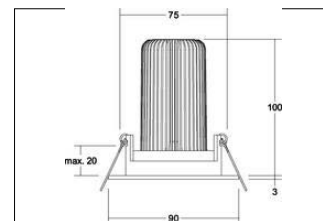

vitaLED®-Einbaudownlight

Artikel-Nr. 18449072

Licht.
Für Generationen.

vitaLED®-Einbaudownlight. In a compact design, for installation in tool-less rapid assembly systems. Anschluss an Verteiler 18301000 & 18314000 nur möglich über Systemkabel 18900000 - 18902000. Lamp holder: Plug&Play, Mounting method: Flush mounting, Place of installation: Ceiling-mounted, material: Aluminium / Glass / Plastic, IP protection class: according to DIN EN 60529 IP65*, Protection class: (EN 61140) III, voltage: 24V, Power: 12 W, colour of light: 2000 to 10000 K, Radiation angle: 60.0 °, Adjustability: not adjustable, With operating gear: No, Energy efficiency class: A++ to A, Diese Leuchte enthält eingebaute LED-Lampen. Die Lampen können in der Leuchte nicht ausgetauscht werden.

Artikel-Nr.	18449072
price	201.00 €
Stand:	27.08.2019 09:26

colour of light	vitaLED® RGBW
Radiation angle	60 °
amount of light sources /	1 Qty
material	Aluminium / Glass / Plastic
version	Plug&Play
Power	12 W
Lamp type	LED
Colour rendering	CRI > 80
Outer diameter	90 mm
Built-in diameter	75 mm

Built-in depth	100 mm
voltage	24V
IP protection class	IP65*
Protection class	III
Voltage type	DC
Adjustability	not adjustable
Energy efficiency class	A++ to A
Height	3 mm
circuit type secondary side	parallel conduction