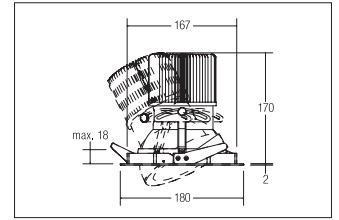

recessed spot

Artikel-Nr. 88656083

recessed spot, schwarz. In a compact design, for installation in tool-less rapid assembly systems. Zur optimalen Waren-Präsentation durch gleichmäßiges Lichtbild, in allen Sortimentsumgebungen geeignet. Energieeffizient und Verkaufsfördernd. Durch die hohe Variantenvielfalt ergibt sich ein einheitliches stimmiges Konzept für die ganzheitliche Beleuchtung. Lamp holder: without, Mounting method: Flush mounting, Place of installation: Ceiling-mounted, material: Aluminium, IP protection class: according to DIN EN 60529 IP20, Protection class: (EN 61140) II, voltage: 230V AC 50Hz, Power: 40W, amount of light sources / fittings: 1.0 Stk, Luminous flux: 4.382lm, Farbtemperatur: 3000K, Colour of light: white, Radiation angle: 12°, Adjustability: rotating and swivelling, With operating gear, Type of dimming: switchable, .

Artikel-Nr.	88656083	Applications
Stand:	25.11.2020 22:56	SHOP RETAIL EDUCATION CULTURE
colour of light	3000	Outer diameter
Colour	black	Built-in diameter
Radiation angle	12 °	Built-in depth
amount of light sources / fittings	1 Qty	voltage
material	Aluminium	IP protection class
Power	40 W	Protection class
Lamp type	LED	Voltage type
Colour rendering	CRI > 80	Adjustability
Type of dimming	switchable	Swivel angle
		circuit type secondary side