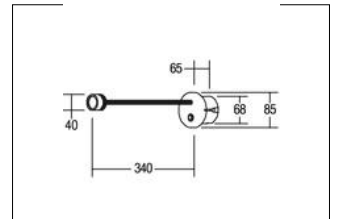

LED-Einbau-Leseleuchte Flexarm  
**Artikel-Nr. R3715W**

Licht.  
 Für Generationen.

LED-Einbau-Leseleuchte Flexarm, stainless steel, square. Flush mounting, Wall-mounted. Inkl. integriertem Ein- / Ausschalter und Hohlwand-Montagedose Ø DA: 68 mm / Einbautiefe: 65 mm. Lamp holder: without, Mounting method: Flush mounting, Place of installation: Wall-mounted, material: Stainless steel / Brass / Acrylic, IP protection class: according to DIN EN 60529 IP20, Protection class: (EN 61140) I, voltage: 230V AC 50Hz, Power: 3,6 W, Colour of light: white, With operating gear: Yes, Type of dimming: switchable, Energy efficiency class: A++ to A, Diese Leuchte enthält eingebaute LED-Lampen. Die Lampen können in der Leuchte nicht ausgetauscht werden.

Artikel-Nr.	R3715W	Applications	
price	235.50 €	HOME   LIVING OFFICE   COMMUNICATION HOTEL INDUSTRY	
Stand:	15.07.2019 20:48	GASTRONOMY	
colour of light	6500 K	Built-in diameter	68 mm
Colour	stainless steel	Built-in depth	65 mm
material	Stainless steel / Brass /	voltage	230V AC 50Hz
Power	3,6 W	IP protection class	IP20
Lamp type	LED	Protection class	I
shipping	inkl. Konverter zum Anschluss	Energy efficiency class	A++ to A
Colour rendering	CRI > 80	circuit type secondary side	parallel conduction
Type of dimming	switchable		