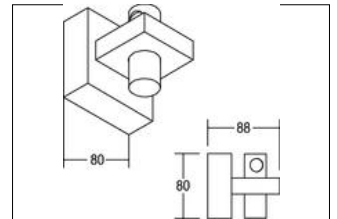

LED-Wandanbauleuchte BOMAC
Artikel-Nr. BOMAC3.4

Licht.
 Für Generationen.

LED-Wandanbauleuchte BOMAC, black/alu. Surface mounting, Wall-mounted. Inkl. Lichtquelle: 2 x LED, Leistung: je 1 W, Optik: 10°, Farbe: schwarz / aluminium, Maße: L 80 x B 80 x Ausladung 88 mm, Leuchtenköpfe 355° drehbar, inkl. Konverter zum Anschluss an 230 V-Netzspannung, schaltbar. Mounting method: Surface mounting, Place of installation: Wall-mounted, material: Aluminium / Plastic, IP protection class: according to DIN EN 60529 IP20, Protection class: (EN 61140) I, voltage: 230V AC 50Hz, amount of light sources / fittings: 2.0 Stk, Energy efficiency class: A++ to A,

Artikel-Nr.	BOMAC3.4
price	280.10 €
Stand:	28.08.2019 10:09

colour of light	3500 K
Colour	black/alu
amount of light sources /	2 Qty
material	Aluminium / Plastic
voltage	230V AC 50Hz

IP protection class	IP20
Protection class	I
Energy efficiency class	A++ to A
circuit type secondary side	parallel conduction