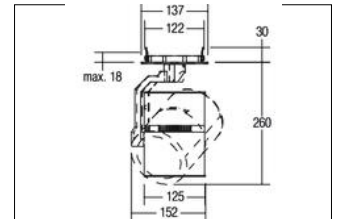

recessed spot

**Artikel-Nr. 89 159040**

Licht.  
Für Generationen.

recessed spot, silver. In a compact design, for installation in tool-less rapid assembly systems. Zur optimalen Waren-Präsentation durch gleichmäßiges Lichtbild, in allen Sortimentsumgebungen geeignet. Energieeffizient und Verkaufsfördernd. Durch die hohe Variantenvielfalt ergibt sich ein einheitliches stimmiges Konzept für die ganzheitliche Beleuchtung. Lamp holder: without, Mounting method: Flush mounting, Place of installation: Ceiling-mounted, material: Aluminium, IP protection class: according to DIN EN 60529 IP20, Protection class: (EN 61140) II, voltage: 230V AC 50Hz, Power: 27 W, Colour of light: white, Adjustability: rotating and swivelling, With operating gear: Yes,

<b>Artikel-Nr.</b>	<b>89 159040</b>	<b>Applications</b>
<b>price</b>	349.00 €	SHOP   RETAIL EDUCATION   CULTURE
<b>Stand:</b>	27.08.2019 15:34	

Radiation angle	12 °
colour of light	4000 K
Colour	silber
Luminous flux	2,807 lm
material	Aluminium
Power	27 W
System output	27 W
Built-in diameter	120 mm

Built-in depth	30 mm
voltage	230V AC 50Hz
circuit type secondary side	parallel conduction
IP protection class	IP20
Protection class	II
Voltage type	AC
Adjustability	rotating and swivelling