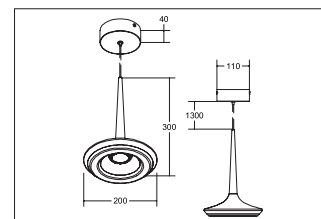

LED-Pendelleuchte

Artikel-Nr. 12096173

LED-Pendelleuchte, strukturweiß, round. Suspended, Ceiling-mounted. Lamp holder: without, Mounting method: Suspended, Place of installation: Ceiling-mounted, material: Aluminium / Steel / Plastic, IP protection class: according to DIN EN 60529 IP20, Protection class: (EN 61140) I, voltage: 230V AC 50Hz, Power: 12W, amount of light sources / fittings: 1.0 Stk, Luminous flux: 630lm, Farbtemperatur: 3000K, Colour of light: white, Radiation angle: 120°, With operating gear, Type of dimming: switchable, .

Artikel-Nr. 12096173
Stand: 24.11.2020 19:55

Colour	strukturweiß
Radiation angle	120 °
amount of light sources / fittings	1 Qty
material	Aluminium / Steel / Plastic
Power	12 W
Lamp type	LED
shipping	inkl. Konverter zum Anschluss an 230 V-Netzspannung, schaltbar und Pendelabhängung 1.300 mm
Colour rendering	CRI > 80

Type of dimming	switchable
Outer diameter	200 mm
voltage	230V AC 50Hz
Luminous flux	630 lm
IP protection class	IP20
Protection class	I
Voltage type	AC
Height	300 mm
circuit type secondary side	parallel conduction
Pendulum length max.	1,550 mm
Pendulum length min.	360 mm