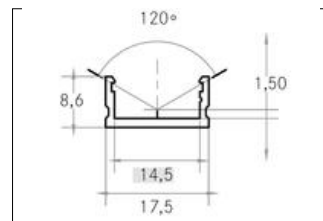

Anbauprofil P05-14  
**Artikel-Nr. 53604260**

Licht.  
 Für Generationen.

Anbauprofil P05-14, alu. . . Mounting method:, material: Aluminium,

<b>Artikel-Nr.</b>	<b>53604260</b>
<b>price</b>	22.50 €
<b>Stand:</b>	28.08.2019 14:34

Colour	alu
material	Aluminium
Length	2000 mm

Width	17.5 mm
Height	8.6 mm