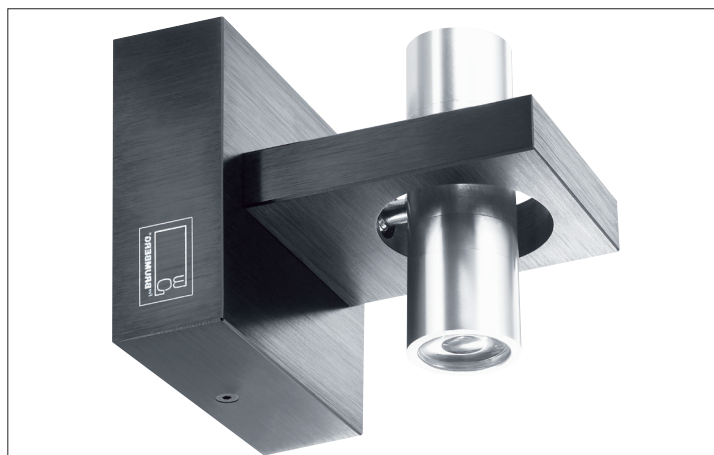

LED-Wandanbauleuchte BOMAC

Artikel-Nr. BOMAC4.4

LED-Wandanbauleuchte BOMAC, black/alu. Surface mounting, Wall-mounted. Inkl. Lichtquelle: 2 x LED, Leistung: je 1 W, Optik: 10°, Farbe: schwarz / aluminium, Maße: L 80 x B 80 x Ausladung 104 mm, Leuchtenkopf beweglich, inkl. Konverter zum Anschluss an 230 V-Netzspannung, schaltbar, Lieferung inkl. 2 Austausch-Optiken 30°. Mounting method: Surface mounting, Place of installation: Wall-mounted, material: Aluminium / Plastic, IP protection class: according to DIN EN 60529 IP20, Protection class: (EN 61140) I, voltage: 230V AC 50Hz, Power: 2 WW, amount of light sources / fittings: 2.0 Stk, Radiation angle: 10°, .

Artikel-Nr.	BOMAC4.4
price	294.30 €
Stand:	01.09.2020 15:59
Discount group	Discount group 2

colour of light	3500 K
Colour	black/alu
amount of light sources / fit-	2 Qty
tings	
material	Aluminium / Plastic