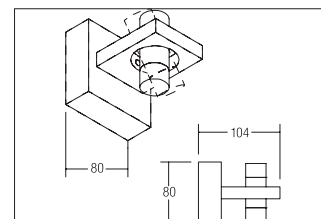

LED-Wandanbauleuchte BOMAC

Artikel-Nr. BOMAC4.4

LED-Wandanbauleuchte BOMAC, black/alu. Surface mounting, Wall-mounted. Inkl. Lichtquelle: 2 x LED, Leistung: je 1 W, Optik: 10°, Farbe: schwarz / aluminium, Maße: L 80 x B 80 x Ausladung 104 mm, Leuchtenkopf beweglich, inkl. Konverter zum Anschluss an 230 V-Netzspannung, schaltbar, Lieferung inkl. 2 Austausch-Optiken 30°. Mounting method: Surface mounting, Place of installation: Wall-mounted, material: Aluminium / Plastic, IP protection class: according to DIN EN 60529 IP20, Protection class: (EN 61140) I, voltage: 230V AC 50Hz, Power: 2 WW, amount of light sources / fittings: 2.0 Stk, Radiation angle: 10°, .

Artikel-Nr.	BOMAC4.4
price	294.30 €
Stand:	01.09.2020 15:59
Discount group	Discount group 2

colour of light	3500 K
Colour	black/alu
amount of light sources / fit-	2 Qty
tings	
material	Aluminium / Plastic