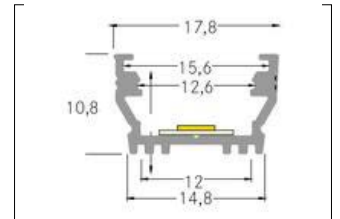

Anbauprofil P03-12
Artikel-Nr. 53601260

Licht.
 Für Generationen.

Anbauprofil P03-12, alu. . . Mounting method:, material: Aluminium,

Artikel-Nr.	53601260
price	22.30 €
Stand:	28.08.2019 14:28

Colour	alu
material	Aluminium
Length	2000 mm

Width	17.8 mm
Height	10.8 mm