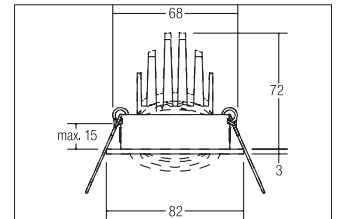

Smart Light Solutions Strahlerset, RGB, 4-fach
Artikel-Nr. 18362251

Smart Light Solutions Strahlerset, RGB, 4-fach, alu. RGB-Set inkl. 1 x Funkfernbedienung, 1 x Funkcontroller, 1 x 12 V DC / 60 W-Netzgerät für 230 V-Netzspannung, Maße Netzgerät: L 163 x B 43 x H 32 mm, 4 x RGB-Einbaustrahler, Lichtströme pro LED-Modul: rot: 65 lm | grün: 135 lm | blau: 30 lm. Lamp holder: without, material: Aluminium / Plastic, IP protection class: according to DIN EN 60529 IP20, Protection class: (EN 61140) II, voltage: 230V AC 50Hz, Power: 4 x 13,8W, amount of light sources / fittings: 4.0 Stk, Radiation angle: 45°, Adjustability: swivelling, .

Artikel-Nr.	18362251
price	723.50 €
Stand:	01.09.2020 14:58
Discount group	Discount group 1

colour of light	RGB
Colour	alu
Radiation angle	45 °
amount of light sources / fit-	4 Qty
tings	
material	Aluminium / Plastic
Power	4 x 13,8 W
Lamp type	LED
Built-in diameter	68 mm

Built-in depth	72 mm
voltage	230V AC 50Hz
IP protection class	IP20
Protection class	II
Circlip	without circlip
Adjustability	swivelling
Swivel angle	15 °
circuit type secondary side	parallel conduction