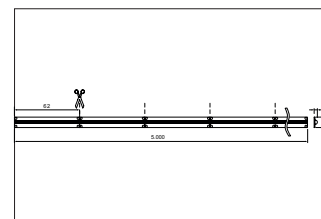

QualityFlex COB vision

Artikel-Nr. 15317027

QualityFlex COB vision, white, 2700K, CRI > 90. LED-Flexplatine Länge: 5000.0 mm Lampenleistung je Meter: 10.0 W/m, Lichtstrom je Meter: 1000.0 lm/m, Schutzart: IP00, Schutzklasse: III, Spannung: 24V DC, Abstrahlwinkel: 120.0 °, 512 LEDs pro Meter, . Zur Individuellen Anwendung kann die LED-Flexplatine alle 62,5 mm eingekürzt werden. Die Maximale Systemlänge von 5.000mm darf mit einer Einspeisung nicht überschritten werden.

Artikel-Nr.	15317027
price	198.00 €
Stand:	18.09.2020 10:46
Discount group	Discount group 1

Energy efficiency class	A+
colour of light	2700
Colour	weiß
Lichtstrom je Meter	1,000 lm/m
Power	50 W
Lamp power per metre	10 W/m
Radiation angle	120 °
Length	5000 mm
Width	8 mm
Height	2 mm

Length of individual sections	62.5 mm
IP protection class	IP00
Protection class	III
Colour rendering index CRI	90-100
McAdam-Step	McAdam-Step 3
Number of lamps per meter	512 Qty
voltage	24V
Voltage type	DC
Umgebungstemperatur	-10 °C bis +40 °C
max. Modullänge	5,000 mm