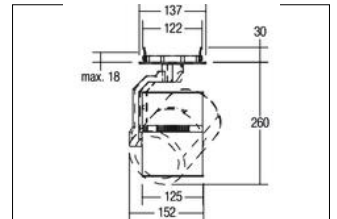

recessed spot

Artikel-Nr. 89170027

Licht.
Für Generationen.

recessed spot, black. In a compact design, for installation in tool-less rapid assembly systems. Zur optimalen Waren-Präsentation durch gleichmäßiges Lichtbild, in allen Sortimentsumgebungen geeignet. Energieeffizient und Verkaufsfördernd. Durch die hohe Variantenvielfalt ergibt sich ein einheitliches stimmiges Konzept für die ganzheitliche Beleuchtung. Lamp holder: without, Mounting method: Flush mounting, Place of installation: Ceiling-mounted, material: Aluminium, IP protection class: according to DIN EN 60529 IP20, Protection class: (EN 61140) II, voltage: 230V AC 50Hz, Power: 40,00 W, Colour of light: white, Adjustability: rotating and swivelling, With operating gear: Yes, Energy efficiency class: A++ to A,

Artikel-Nr.	89170027	Applications
price	349.00 €	SHOP RETAIL EDUCATION CULTURE
Stand:	27.08.2019 14:43	

colour of light	2700 K
Colour	black
material	Aluminium
Power	40,00 W
Type of dimming	
Built-in diameter	120 mm
Built-in depth	30 mm