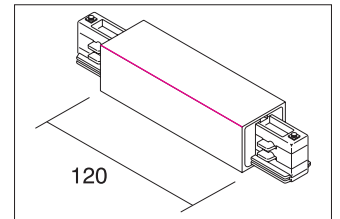

Mittleinspeisung

Artikel-Nr. 88124070

Mittleinspeisung, weiß. . Lamp holder: without, .

Artikel-Nr.	88124070
Stand:	20.11.2020 18:45

Colour white