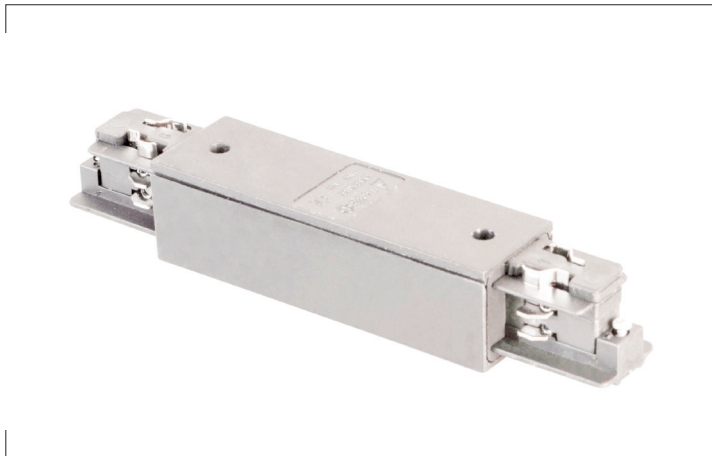

Mittleinspeisung

Artikel-Nr. 88124070

Mittleinspeisung, weiß. . Lamp holder: without, .

Artikel-Nr.	88124070
Stand:	20.11.2020 18:45

Colour white