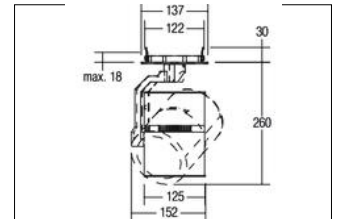

recessed spot

Artikel-Nr. 89152030

Licht.
Für Generationen.

recessed spot, white. In a compact design, for installation in tool-less rapid assembly systems. Zur optimalen Waren-Präsentation durch gleichmäßiges Lichtbild, in allen Sortimentsumgebungen geeignet. Energieeffizient und Verkaufsfördernd. Durch die hohe Variantenvielfalt ergibt sich ein einheitliches stimmiges Konzept für die ganzheitliche Beleuchtung. Lamp holder: without, Mounting method: Flush mounting, Place of installation: Ceiling-mounted, material: Aluminium, IP protection class: according to DIN EN 60529 IP20, Protection class: (EN 61140) II, voltage: 230V AC 50Hz, Power: 27 W, Colour of light: white, Adjustability: rotating and swivelling, With operating gear: Yes,

Artikel-Nr.	89152030	Applications
price	349.00 €	SHOP RETAIL EDUCATION CULTURE
Stand:	27.08.2019 15:32	

Radiation angle	24 °
colour of light	3000 K
Colour	weiß
Luminous flux	2,704 lm
material	Aluminium
Power	27 W
System output	27 W
Built-in diameter	120 mm

Built-in depth	30 mm
voltage	230V AC 50Hz
circuit type secondary side	parallel conduction
IP protection class	IP20
Protection class	II
Voltage type	AC
Adjustability	rotating and swivelling