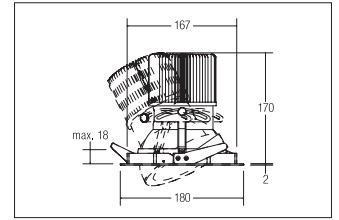

recessed spot

**Artikel-Nr. 88659083**

recessed spot, schwarz. In a compact design, for installation in tool-less rapid assembly systems. Zur optimalen Waren-Präsentation durch gleichmäßiges Lichtbild, in allen Sortimentsumgebungen geeignet. Energieeffizient und Verkaufsfördernd. Durch die hohe Variantenvielfalt ergibt sich ein einheitliches stimmiges Konzept für die ganzheitliche Beleuchtung. Lamp holder: without, Mounting method: Flush mounting, Place of installation: Ceiling-mounted, material: Aluminium, IP protection class: according to DIN EN 60529 IP20, Protection class: (EN 61140) II, voltage: 230V AC 50Hz, Power: 40W, amount of light sources / fittings: 1.0 Stk, Luminous flux: 4.382lm, Farbtemperatur: 3000K, Colour of light: white, Radiation angle: 60°, Adjustability: rotating and swivelling, With operating gear, Type of dimming: switchable, . This luminaire contains incorporated and non-exchangeable LED light sources.

<b>Artikel-Nr.</b>	<b>88659083</b>
<b>Stand:</b>	16.02.2021 00:41

colour of light	3000
Colour	black
Radiation angle	12 °
amount of light sources / fittings	1 Qty
material	Aluminium
Power	40 W
Lamp type	LED
Colour rendering	CRI > 80
Type of dimming	switchable

Outer diameter	180 mm
Built-in diameter	168 mm
Built-in depth	172 mm
voltage	230V AC 50Hz
IP protection class	IP20
Protection class	II
Adjustability	rotating and swivelling
Swivel angle	35 °
circuit type secondary side	parallel conduction