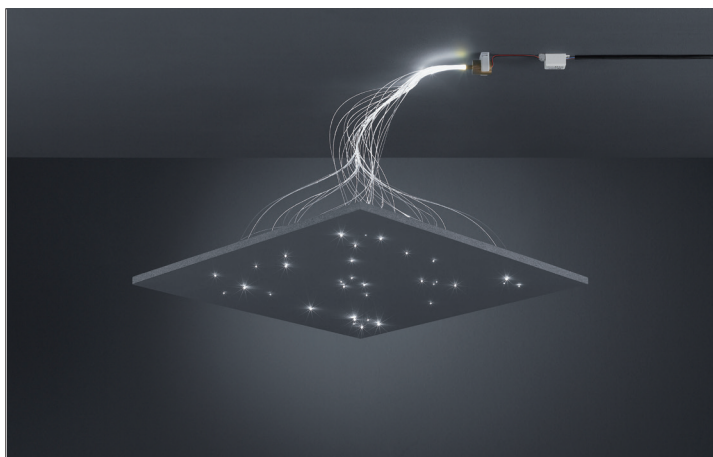

LED-Sternenhimmel-Set

Artikel-Nr. 9513W

LED-Sternenhimmel-Set. Bestehend aus: 1 x Mini-Projektor - 1 W Power-LED (D 26 x L 35 mm) 1 x Faserbündel konfektioniert 33-teilig: 33 x Ø 1,0 mm, Länge: 1.000 mm inkl. Konverter (L 52 x B 30 x H 23 mm) zum Anschluss an 230 V-Netzspannung ohne Lüfter (somit keine Geräusentwicklung) Die gezeigte Deckenplatte ist nicht im Lieferumfang enthalten. Zwei dieser Sets sind für eine Fläche von ca. 1 m² ausgelegt. IP protection class: according to DIN EN 60529 IP20, Protection class: (EN 61140) II, voltage: 230V AC 50Hz, Power: 1,00W, .

Artikel-Nr.	9513W
Stand:	20.11.2020 23:05

colour of light	6500
voltage	230V AC 50Hz
circuit type secondary side	parallel conduction

IP protection class	IP20
Protection class	II