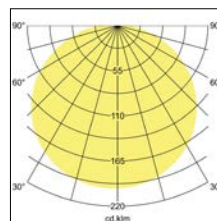

Pendelleuchte Soft Tube, 380

Artikel-Nr. 58262150

Licht.
Für Generationen.

Pendelleuchte Soft Tube, 380. Surface mounting, Ceiling-mounted. Stoffpendelleuchte in zylindrischer Form. Diffusor aus Polycarbonatfolie. Schirmmaterial: Chintz; Schirmfarbe: grün, Pendellänge: 1.500 mm. Weitere Schirmvarianten auf Anfrage lieferbar. Lichtstrom vermessen mit 1 x 10 W. Lamp holder: E27, Mounting method: Surface mounting, Place of installation: Ceiling-mounted, IP protection class: according to DIN EN 60529 IP20, Protection class: (EN 61140) I, voltage: 230V AC 50Hz, Power: 1 x max. 60 W, amount of light sources / fittings: 1.0 Stk, Luminous flux: 610.0 lm, Type of dimming: other, Energy efficiency class: A++ to E,

Artikel-Nr.	58262150
price	270.40 €
Stand:	28.08.2019 10:08

amount of light sources /	1 Qty
version	E27
Power	1 x max. 60 W
dimensions	D 380 x H 180 mm
Type of dimming	other
voltage	230V AC 50Hz

Luminous flux	610 lm
circuit type secondary side	parallel conduction
IP protection class	IP20
Protection class	I
Energy efficiency class	A++ to E