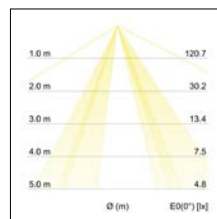

Pendelleuchte Soft Tube, 380

Artikel-Nr. 58262150

Licht.
Für Generationen.

Pendelleuchte Soft Tube, 380. Surface mounting, Ceiling-mounted. Stoffpendelleuchte in zylindrischer Form. Diffusor aus Polycarbonatfolie. Schirmmaterial: Chintz; Schirmfarbe: grün, Pendellänge: 1.500 mm. Weitere Schirmvarianten auf Anfrage lieferbar. Lichtstrom vermessen mit 1 x 10 W. Lamp holder: E27, Mounting method: Surface mounting, Place of installation: Ceiling-mounted, IP protection class: according to DIN EN 60529 IP20, Protection class: (EN 61140) I, voltage: 230V AC 50Hz, Power: 1 x max. 60 W, amount of light sources / fittings: 1.0 Stk, Luminous flux: 610.0 lm, Type of dimming: other, Energy efficiency class: A++ to E,

Artikel-Nr.	58262150
price	270.40 €
Stand:	28.08.2019 10:08

amount of light sources /	1 Qty
version	E27
Power	1 x max. 60 W
dimensions	D 380 x H 180 mm
Type of dimming	other
voltage	230V AC 50Hz

Luminous flux	610 lm
circuit type secondary side	parallel conduction
IP protection class	IP20
Protection class	I
Energy efficiency class	A++ to E