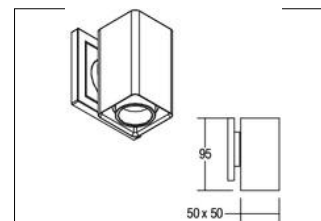

Plug & Light LED-Wandanbauleuchte MINIQ

**Artikel-Nr. 10701173**

Licht.  
Für Generationen.

Plug & Light LED-Wandanbauleuchte MINIQ, white. Surface mounting, Wall-mounted. **Achtung:** nur zu verwenden in Kombination mit dem Plug & Light-System der Firmen GIRA und JUNG. Dimmfunktion über entsprechende Komponenten aus dem Hause GIRA oder JUNG abrufbar. Mounting method: Surface mounting, Place of installation: Wall-mounted, material: Aluminium / Glass, IP protection class: according to DIN EN 60529 IP20, Protection class: (EN 61140) III, voltage: 12V, Power: 4 W, amount of light sources / fittings: 1.0 Stk, Luminous flux: 200.0 lm, Radiation angle: 35.0 °, Energy efficiency class: A++ to A,

|                           |                   |
|---------------------------|-------------------|
| colour of light           | 3000 K            |
| Colour                    | white             |
| Radiation angle           | 35 °              |
| amount of light sources / | 1 Qty             |
| material                  | Aluminium / Glass |
| Power                     | 4 W               |
| Lamp type                 | LED               |