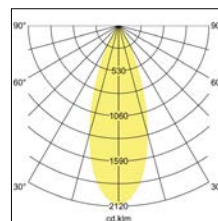

Plug & Light LED-Wandanbauleuchte MINIQ

**Artikel-Nr. 10701173**

Licht.  
Für Generationen.

Plug & Light LED-Wandanbauleuchte MINIQ, white. Surface mounting, Wall-mounted. **Achtung:** nur zu verwenden in Kombination mit dem Plug & Light-System der Firmen GIRA und JUNG. Dimmfunktion über entsprechende Komponenten aus dem Hause GIRA oder JUNG abrufbar. Mounting method: Surface mounting, Place of installation: Wall-mounted, material: Aluminium / Glass, IP protection class: according to DIN EN 60529 IP20, Protection class: (EN 61140) III, voltage: 12V, Power: 4 W, amount of light sources / fittings: 1.0 Stk, Luminous flux: 200.0 lm, Radiation angle: 35.0 °, Energy efficiency class: A++ to A,

|                           |                   |
|---------------------------|-------------------|
| colour of light           | 3000 K            |
| Colour                    | white             |
| Radiation angle           | 35 °              |
| amount of light sources / | 1 Qty             |
| material                  | Aluminium / Glass |
| Power                     | 4 W               |
| Lamp type                 | LED               |