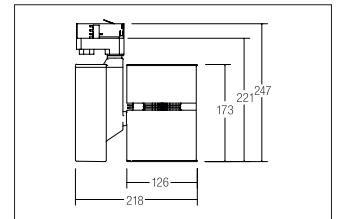

LED-Schieneustrahler, 27W

Artikel-Nr. 88347084

LED-Schieneustrahler, 27W, black. , Ceiling-mounted. Zur optimalen Waren-Präsentation durch gleichmäßiges Lichtbild, in allen Sortimentsumgebungen geeignet. Energieeffizient und Verkaufsfördernd. Durch die hohe Variantenvielfalt ergibt sich ein einheitliches stimmiges Konzept für die ganzheitliche Beleuchtung. Lamp holder: without, Mounting method: , Place of installation: Ceiling-mounted, material: Aluminium, IP protection class: according to DIN EN 60529 IP20, Protection class: (EN 61140) I, voltage: 230V AC 50Hz, Power: 27W, amount of light sources / fittings: 1.0 Stk, Luminous flux: 3.286lm, Farbtemperatur: 3500K, Colour of light: white, Radiation angle: 12°, Adjustability: Rotatable and adjustable head, With operating gear, Type of dimming: switchable, . This luminaire contains incorporated and non-exchangeable LED light sources.

Artikel-Nr.	88347084
price	339.00 €
Stand:	19.03.2020 00:39

Radiation angle	12 °
colour of light	3500 K
Colour	schwarz
Luminous flux	3,286 lm
material	Aluminium
Power	27 W
dimensions	L x B x H: 221 x mm
System output	27 W
Type of dimming	switchable

voltage	230V AC 50Hz
circuit type secondary side	parallel conduction
IP protection class	IP20
Protection class	I
Voltage type	AC
Adjustability	Rotatable and adjustable head
Energy efficiency class	A++ to A
Head adjustable angle	180 °
Length	221 mm