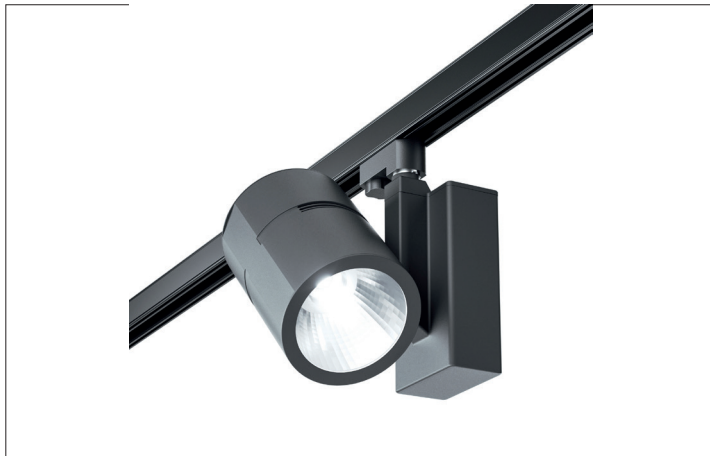

LED-Schieneustrahler, 27W

Artikel-Nr. 88347084

LED-Schieneustrahler, 27W, black. , Ceiling-mounted. Zur optimalen Waren-Präsentation durch gleichmäßiges Lichtbild, in allen Sortimentsumgebungen geeignet. Energieeffizient und Verkaufsfördernd. Durch die hohe Variantenvielfalt ergibt sich ein einheitliches stimmiges Konzept für die ganzheitliche Beleuchtung. Lamp holder: without, Mounting method: , Place of installation: Ceiling-mounted, material: Aluminium, IP protection class: according to DIN EN 60529 IP20, Protection class: (EN 61140) I, voltage: 230V AC 50Hz, Power: 27W, amount of light sources / fittings: 1.0 Stk, Luminous flux: 3.286lm, Farbtemperatur: 3500K, Colour of light: white, Radiation angle: 12°, Adjustability: Rotatable and adjustable head, With operating gear, Type of dimming: switchable, . This luminaire contains incorporated and non-exchangeable LED light sources.

Artikel-Nr.	88347084
price	339.00 €
Stand:	19.03.2020 00:39

Radiation angle	12 °
colour of light	3500 K
Colour	schwarz
Luminous flux	3,286 lm
material	Aluminium
Power	27 W
dimensions	L x B x H: 221 x mm
System output	27 W
Type of dimming	switchable

voltage	230V AC 50Hz
circuit type secondary side	parallel conduction
IP protection class	IP20
Protection class	I
Voltage type	AC
Adjustability	Rotatable and adjustable head
Energy efficiency class	A++ to A
Head adjustable angle	180 °
Length	221 mm