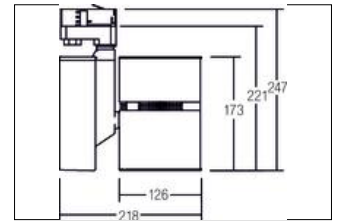

LED-Schienenstrahler, 27W
Artikel-Nr. 88347083

Licht.
 Für Generationen.

LED-Schienenstrahler, 27W, black. , Ceiling-mounted. Zur optimalen Waren-Präsentation durch gleichmäßiges Lichtbild, in allen Sortimentsumgebungen geeignet. Energieeffizient und Verkaufsfördernd. Durch die hohe Variantenvielfalt ergibt sich ein einheitliches stimmiges Konzept für die ganzheitliche Beleuchtung. Lamp holder: without, Mounting method:, Place of installation: Ceiling-mounted, material: Aluminium, IP protection class: according to DIN EN 60529 IP20, Protection class: (EN 61140) I, voltage: 230V AC 50Hz, Power: 27 W, amount of light sources / fittings: 1.0 Stk, Colour of light: white, Adjustability: Rotatable and adjustable head, With operating gear: Yes, Type of dimming: switchable, Energy efficiency class: A++ to A, This luminaire contains incorporated and non-exchangeable LED light sources.

Artikel-Nr.	88347083
price	339.00 €
Stand:	28.08.2019 11:11

Radiation angle	12 °
colour of light	2700 K
Colour	schwarz
Luminous flux	3,052 lm
material	Aluminium
Power	27 W
dimensions	L x B x H: 221 x mm
System output	27 W
Type of dimming	switchable

voltage	230V AC 50Hz
circuit type secondary side	parallel conduction
IP protection class	IP20
Protection class	I
Voltage type	AC
Adjustability	Rotatable and adjustable head
Energy efficiency class	A++ to A
Head adjustable angle	180 °
Length	221 mm