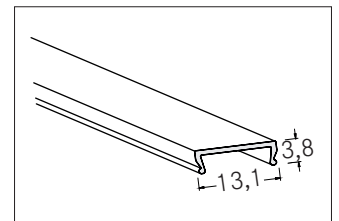

Klick-Abdeckungen: PMMA

Artikel-Nr. 53400000

Klick-Abdeckungen: PMMA, transparent. Material: Kunststoff, Abmessung Profil: L: 2000 mm x B: 13,1 mm x H: mm .

Artikel-Nr.	53400000
Stand:	20.11.2020 11:24

Colour	white
material	Plastic
length	2000 mm

Width	13.1 mm
Height-depth	3.8 mm