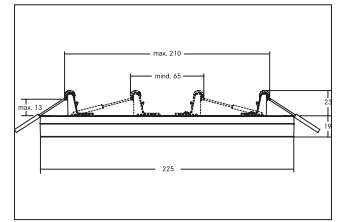

LED-Anbau- / Einbaudownlight MOON  
**Artikel-Nr. 12206073**

LED-Anbau- / Einbaudownlight MOON, white, round. Surface mounting, Ceiling-mounted. Leuchte inkl. Konverter für 230 V-Netzspannung, Phasenabschnitt. Mounting method: Surface mounting, Place of installation: Ceiling-mounted, material: Aluminium / Plastic, IP protection class: according to DIN EN 60529 IP20, Protection class: (EN 61140) II, voltage: 230V AC 50Hz, Power: 18W, amount of light sources / fittings: 1.0 Stk, Luminous flux: 1.672lm, Radiation angle: 110°, Adjustability: not adjustable, With operating gear, Type of dimming: Phase cut-off, . Diese Leuchte enthält eingebaute LED-Lampen. Die Lampen können in der Leuchte nicht ausgetauscht werden.

<b>Artikel-Nr.</b>	<b>12206073</b>
<b>price</b>	59.90 €
<b>Stand:</b>	09.07.2020 14:14

colour of light	3000 K / 4000 K / 6000 K
Colour	white
Radiation angle	110 °
amount of light sources / fittings	1 Qty
Type of dimming	Phase cut-off
Outer diameter	225 mm
Energy efficiency class	A++ to A
Built-in depth	25 mm
Colour rendering	CRI > 80
material	Aluminium / Plastic
Height-depth	19 mm
Power	18 W
voltage	230V AC 50Hz

Lamp type	LED
shipping	inkl. Konverter zum Anschluss an 230 V-Netzspannung, dimmbar. Optionales Zubehör: Frontringe zur Modifikation der Gehäusefarbe (Magnetbefestigung)
circuit type secondary side	parallel conduction
IP protection class	IP20
Protection class	II
Voltage type	AC
Adjustability	not adjustable