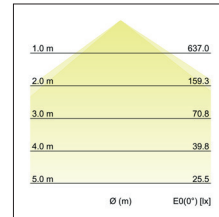

LED-Anbau- / Einbaudownlight MOON  
**Artikel-Nr. 12206073**

LED-Anbau- / Einbaudownlight MOON, white, round. Surface mounting, Ceiling-mounted. Leuchte inkl. Konverter für 230 V-Netzspannung, Phasenabschnitt. Mounting method: Surface mounting, Place of installation: Ceiling-mounted, material: Aluminium / Plastic, IP protection class: according to DIN EN 60529 IP20, Protection class: (EN 61140) II, voltage: 230V AC 50Hz, Power: 18W, amount of light sources / fittings: 1.0 Stk, Luminous flux: 1.672lm, Radiation angle: 110°, Adjustability: not adjustable, With operating gear, Type of dimming: Phase cut-off, . Diese Leuchte enthält eingebaute LED-Lampen. Die Lampen können in der Leuchte nicht ausgetauscht werden.

<b>Artikel-Nr.</b>	<b>12206073</b>
<b>price</b>	59.90 €
<b>Stand:</b>	09.07.2020 14:14

colour of light	3000 K / 4000 K / 6000 K
Colour	white
Radiation angle	110 °
amount of light sources / fittings	1 Qty
Type of dimming	Phase cut-off
Outer diameter	225 mm
Energy efficiency class	A++ to A
Built-in depth	25 mm
Colour rendering	CRI > 80
material	Aluminium / Plastic
Height-depth	19 mm
Power	18 W
voltage	230V AC 50Hz