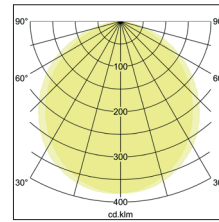

LED-Anbau- / Einbaudownlight MOON  
**Artikel-Nr. 12206073**

LED-Anbau- / Einbaudownlight MOON, white, round. Surface mounting, Ceiling-mounted. Leuchte inkl. Konverter für 230 V-Netzspannung, Phasenabschnitt. Mounting method: Surface mounting, Place of installation: Ceiling-mounted, material: Aluminium / Plastic, IP protection class: according to DIN EN 60529 IP20, Protection class: (EN 61140) II, voltage: 230V AC 50Hz, Power: 18W, amount of light sources / fittings: 1.0 Stk, Luminous flux: 1.672lm, Radiation angle: 110°, Adjustability: not adjustable, With operating gear, Type of dimming: Phase cut-off, . Diese Leuchte enthält eingebaute LED-Lampen. Die Lampen können in der Leuchte nicht ausgetauscht werden.

<b>Artikel-Nr.</b>	<b>12206073</b>
<b>price</b>	59.90 €
<b>Stand:</b>	09.07.2020 14:14

colour of light	3000 K / 4000 K / 6000 K
Colour	white
Radiation angle	110 °
amount of light sources / fittings	1 Qty
Type of dimming	Phase cut-off
Outer diameter	225 mm
Energy efficiency class	A++ to A
Built-in depth	25 mm
Colour rendering	CRI > 80
material	Aluminium / Plastic
Height-depth	19 mm
Power	18 W
voltage	230V AC 50Hz