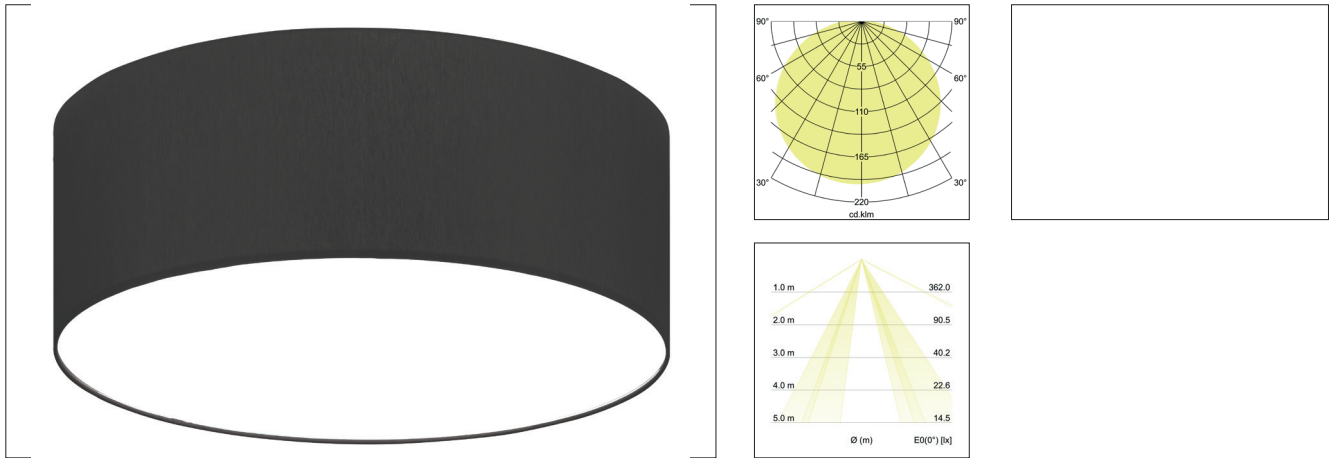

Anbauleuchte Soft Tube, 480
Artikel-Nr. 58254000

Anbauleuchte Soft Tube, 480, Schirm schwarz. Ausführung in kompakter Bauform für die harmonische Implementierung in stimmige, architektonische Raumkonzepte.

Zylindrische Stoffleuchte zum Deckenanbau.

Diffusor aus Polycarbonatfolie, Schirmmaterial: Chintz, Schirmfarbe schwarz.

Weitere Schirmvarianten auf Anfrage lieferbar.

Lichtstrom vermessen mit 3 x 10 W. Fassung: E27, Montageart: Anbaumontage, Montageort: Deckenmontage, Schutzart: nach DIN EN 60529: IP20, Schutzklasse: (EN 61140) I, Spannung: 230V AC 50Hz, Leistung: max. 60W, Anzahl der Leuchtmittel / Fassungen: 3.0 Stk, Lichtstrom: 1.830lm, Art der Dimmung: sonstige.

Artikel-Nr. 58254000
Stand: 24.11.2020 22:29

Farbe	schwarz
Anzahl der Leuchtmittel / Fas-	3 Stk
sungen	
Art der Dimmung	sonstige
Ausführung	E27
Leistung	3 x max. 60 W

Spannung	230V AC 50Hz
Lichtstrom	1.830 lm
Schaltungsart sekundärseitig	Parallelschaltung
Schutzart	IP20
Schutzklasse	I