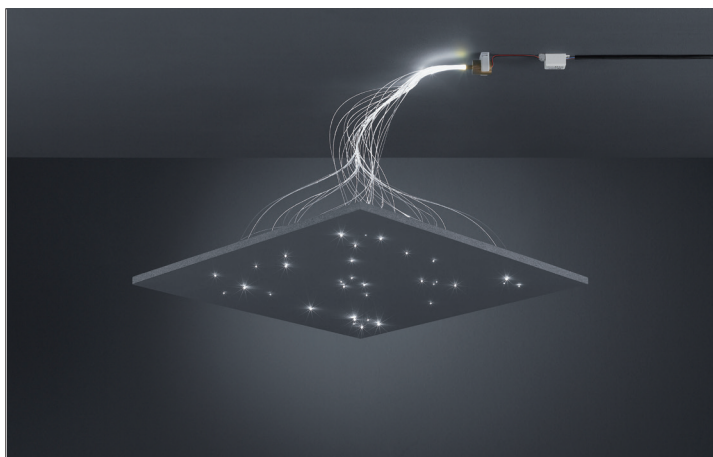

LED-Sternenhimmel-Set

Artikel-Nr. 9513W

LED-Sternenhimmel-Set. Bestehend aus:

1 x Mini-Projektor - 1 W Power-LED (D 26 x L 35 mm)

1 x Faserbündel konfektioniert 33-teilig: 33 x Ø 1,0 mm, Länge: 1.000 mm

inkl. Konverter (L 52 x B 30 x H 23 mm) zum Anschluss an 230 V-Netzspannung

ohne Lüfter (somit keine Geräusentwicklung) Die gezeigte Deckenplatte ist nicht im Lieferumfang enthalten. Zwei dieser Sets sind für eine Fläche von ca. 1 m² ausgelegt. Schutzart: nach DIN EN 60529: IP20, Schutzklasse: (EN 61140) II, Spannung: 230V AC 50Hz, Leistung: 1,00W, .

Artikel-Nr.	9513W
Preis	140,00 €
Stand:	01.09.2020 18:27
Rabattgruppe	1

Lichtfarbe	6500 K
Spannung	230V AC 50Hz
Schaltungsart sekundärseitig	Parallelschaltung

Schutzart	IP20
Schutzklasse	II