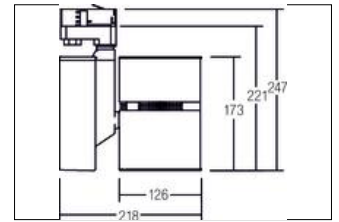

LED-Schienenstrahler, 27W

Artikel-Nr. 88343073Licht.
Für Generationen.

LED-Schienenstrahler, 27W, weiß. Stromschienenmontage, Deckenmontage. Zur optimalen Waren-Präsentation durch gleichmäßiges Lichtbild, in allen Sortimentsumgebungen geeignet. Energieeffizient und Verkaufsfördernd. Durch die hohe Variantenvielfalt ergibt sich ein einheitliches stimmiges Konzept für die ganzheitliche Beleuchtung. Fassung: ohne, Montageart: Stromschienenmontage, Montageort: Deckenmontage, Material: Aluminium, Schutzart: nach DIN EN 60529: IP20, Schutzklasse: (EN 61140) I, Spannung: 230V AC 50Hz, Leistung: 27 W, Anzahl der Leuchtmittel / Fassungen: 1.0 Stk, Lichtfarbe: weiß, Verstellbarkeit: Drehbar und Kopfverstellbar, Mit Betriebsgeraet: Ja, Art der Dimmung: schaltbar, Energieeffizienzklasse: A++ bis A, Diese Leuchte enthält eingebaute LED-Lampen. Die Lampen können in der Leuchte nicht ausgetauscht werden.

Artikel-Nr.	88343073
Preis	339,00 €
Stand:	28.08.2019 12:01

Abstrahlwinkel	12 °
Lichtfarbe	3000 K
Farbe	weiß
Lichtstrom	3.193 lm
Material	Aluminium
Leistung	27 W
Maße	L x B x H: 221 x mm
Systemleistung	27 W
Art der Dimmung	schaltbar

Spannung	230V AC 50Hz
Schaltungsart sekundärseitig	Parallelschaltung
Schutzart	IP20
Schutzklasse	I
Spannungsart	AC
Verstellbarkeit	Drehbar und Kopfverstellbar
Energieeffizienzklasse	A++ bis A
Kopfverstellwinkel	180 °
Länge	221 mm