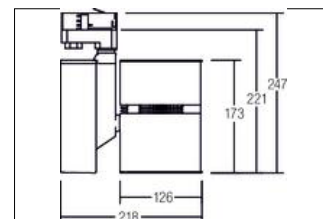

LED-Schienenstrahler, 40W

Artikel-Nr. 89104035

Licht.
Für Generationen.

LED-Schienenstrahler, 40W, weiß. Ausführung in kompakter Bauform für die harmonische Implementierung in stimmige, architektonische Raumkonzepte.

. Fassung: ohne, Montageart: Anbaumontage, Montageort: Deckenmontage, Material: Aluminium, Schutzart: nach DIN EN 60529: IP20, Schutzklasse: (EN 61140) I, Spannung: 230V AC 50Hz, Leistung: 40 W, Anzahl der Leuchtmittel / Fassungen: 1.0 Stk, Lichtfarbe: weiß, Verstellbarkeit: Drehbar und Kopfverstellbar, Mit Betriebsgeraet: Ja, Art der Dimmung: schaltbar, Energieeffizienzklasse: A++ bis A,

Artikel-Nr.	89104035
Preis	375,00 €
Stand:	28.08.2019 10:31

Abstrahlwinkel	24 °
Lichtfarbe	3500 K
Farbe	weiß
Lichtstrom	3.818 lm
Material	Aluminium
Leistung	40 W
Maße	L x B x H: 256 x 126 mm
Systemleistung	40 W
Art der Dimmung	schaltbar
Spannung	230V AC 50Hz

Schaltungsart sekundärseitig	Parallelschaltung
Schutzart	IP20
Schutzklasse	I
Spannungsart	AC
Verstellbarkeit	Drehbar und Kopfverstellbar
Energieeffizienzklasse	A++ bis A
Kopfverstellwinkel	180 °
Länge	256 mm
Breite	126 mm