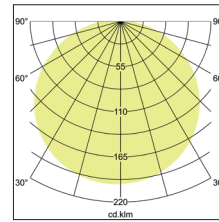

Anbauleuchte Soft Tube, 780

Artikel-Nr. 58258000

Anbauleuchte Soft Tube, 780, schwarz. Ausführung in kompakter Bauform für die harmonische Implementierung in stimmige, architektonische Raumkonzepte.

Zylindrische Stoffleuchte zum Deckenanbau.

Diffusor aus Polycarbonatfolie, Schirmmaterial: Chintz; Schirmfarbe schwarz.

Weitere Schirmvarianten auf Anfrage lieferbar.

Lichtstrom vermessen mit 5 x 10 W. Fassung: E27, Montageart: Anbaumontage, Montageort: Deckenmontage, Schutzart: nach DIN EN 60529: IP20, Schutzklasse: (EN 61140) I, Spannung: 230V AC 50Hz, Leistung: max. 60W, Anzahl der Leuchtmittel / Fassungen: 5.0 Stk, Lichtstrom: 3.040lm, Art der Dimmung: sonstige, .