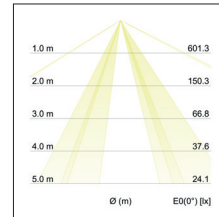

Anbauleuchte Soft Tube, 780

Artikel-Nr. 58258000

Anbauleuchte Soft Tube, 780, schwarz. Ausführung in kompakter Bauform für die harmonische Implementierung in stimmige, architektonische Raumkonzepte.

Zylindrische Stoffleuchte zum Deckenanbau.

Diffusor aus Polycarbonatfolie, Schirmmaterial: Chintz; Schirmfarbe schwarz.

Weitere Schirmvarianten auf Anfrage lieferbar.

Lichtstrom vermessen mit 5 x 10 W. Fassung: E27, Montageart: Anbaumontage, Montageort: Deckenmontage, Schutzart: nach DIN EN 60529: IP20, Schutzklasse: (EN 61140) I, Spannung: 230V AC 50Hz, Leistung: max. 60W, Anzahl der Leuchtmittel / Fassungen: 5.0 Stk, Lichtstrom: 3.040lm, Art der Dimmung: sonstige, .