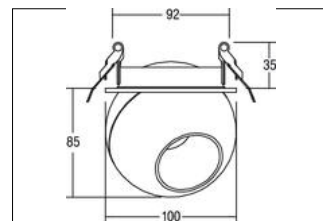

LED-Einbaustrahler CLEARANCE

Artikel-Nr. 12086173

Licht.
Für Generationen.

LED-Einbaustrahler CLEARANCE, weiß. Ausgeführt in kompakter Bauform für werkzeuglose Schnellmontage zum Deckeneinbau. Fassung: ohne, Montageart: Einbaumontage, Montageort: Deckenmontage, Material: Aluminium / Acryl, Schutzart: nach DIN EN 60529: IP20, Schutzklasse: (EN 61140) III, Strom: 500 mA, Leistung: 5 W, Lichtstrom: 390.0 lm, Lichtfarbe: 3000 K, Lichtfarbe: weiß, Abstrahlwinkel: 24.0 °, Verstellbarkeit: drehbar und schwenkbar, Mit Betriebsgeraet: Nein, Art der Dimmung: sonstige, Energieeffizienzklasse: A++ bis A,

Artikel-Nr.	12086173	Anwendungsbereiche
Preis	127,50 €	HOME LIVING BÜRO KOMMUNIKATION HOTELLERIE
Stand:	27.08.2019 16:05	GASTRONOMIE

Lichtfarbe	3000 K
Farbe	weiß
Abstrahlwinkel	24 °
Anzahl der Leuchtmittel /	1 Stk
Material	Aluminium / Acryl
Leistung	5 W
Leuchtmittel	LED
Farbwiedergabe	CRI > 90
Art der Dimmung	sonstige
Außendurchmesser	100 mm
Einbaudurchmesser	92 mm

Einbautiefe	35 mm
Strom	500 mA
Lichtstrom	390 lm
Schutzart	IP20
Schutzklasse	III
Spannungsart	DC
Verstellbarkeit	drehbar und schwenkbar
Energieeffizienzklasse	A++ bis A
Höhe-Tiefe	85,0 mm
Schwenkwinkel	40 °
Schaltungsart sekundärseitig	Reihenschaltung