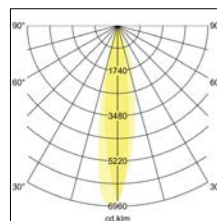

LED-Einbaustrahler CLEARANCE

Artikel-Nr. 12086173

Licht.
Für Generationen.

LED-Einbaustrahler CLEARANCE, weiß. Ausgeführt in kompakter Bauform für werkzeuglose Schnellmontage zum Deckeneinbau. Fassung: ohne, Montageart: Einbaumontage, Montageort: Deckenmontage, Material: Aluminium / Acryl, Schutzart: nach DIN EN 60529: IP20, Schutzklasse: (EN 61140) III, Strom: 500 mA, Leistung: 5 W, Lichtstrom: 390.0 lm, Lichtfarbe: 3000 K, Lichtfarbe: weiß, Abstrahlwinkel: 24.0 °, Verstellbarkeit: drehbar und schwenkbar, Mit Betriebsgeraet: Nein, Art der Dimmung: sonstige, Energieeffizienzklasse: A++ bis A,

Artikel-Nr.	12086173	Anwendungsbereiche
Preis	127,50 €	HOME LIVING BÜRO KOMMUNIKATION HOTELLERIE
Stand:	27.08.2019 16:05	GASTRONOMIE

Lichtfarbe	3000 K
Farbe	weiß
Abstrahlwinkel	24 °
Anzahl der Leuchtmittel /	1 Stk
Material	Aluminium / Acryl
Leistung	5 W
Leuchtmittel	LED
Farbwiedergabe	CRI > 90
Art der Dimmung	sonstige
Außendurchmesser	100 mm
Einbaudurchmesser	92 mm

Einbautiefe	35 mm
Strom	500 mA
Lichtstrom	390 lm
Schutzart	IP20
Schutzklasse	III
Spannungsart	DC
Verstellbarkeit	drehbar und schwenkbar
Energieeffizienzklasse	A++ bis A
Höhe-Tiefe	85,0 mm
Schwenkwinkel	40 °
Schaltungsart sekundärseitig	Reihenschaltung