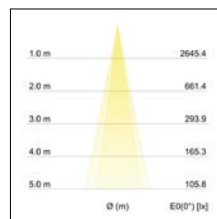

LED-Einbaustrahler CLEARANCE

Artikel-Nr. 12086173

Licht.
Für Generationen.

LED-Einbaustrahler CLEARANCE, weiß. Ausgeführt in kompakter Bauform für werkzeuglose Schnellmontage zum Deckeneinbau. Fassung: ohne, Montageart: Einbaumontage, Montageort: Deckenmontage, Material: Aluminium / Acryl, Schutzart: nach DIN EN 60529: IP20, Schutzklasse: (EN 61140) III, Strom: 500 mA, Leistung: 5 W, Lichtstrom: 390.0 lm, Lichtfarbe: 3000 K, Lichtfarbe: weiß, Abstrahlwinkel: 24.0 °, Verstellbarkeit: drehbar und schwenkbar, Mit Betriebsgeraet: Nein, Art der Dimmung: sonstige, Energieeffizienzklasse: A++ bis A,

Artikel-Nr.	12086173	Anwendungsbereiche
Preis	127,50 €	HOME LIVING BÜRO KOMMUNIKATION HOTELLERIE
Stand:	27.08.2019 16:05	GASTRONOMIE

Lichtfarbe	3000 K
Farbe	weiß
Abstrahlwinkel	24 °
Anzahl der Leuchtmittel /	1 Stk
Material	Aluminium / Acryl
Leistung	5 W
Leuchtmittel	LED
Farbwiedergabe	CRI > 90
Art der Dimmung	sonstige
Außendurchmesser	100 mm
Einbaudurchmesser	92 mm

Einbautiefe	35 mm
Strom	500 mA
Lichtstrom	390 lm
Schutzart	IP20
Schutzklasse	III
Spannungsart	DC
Verstellbarkeit	drehbar und schwenkbar
Energieeffizienzklasse	A++ bis A
Höhe-Tiefe	85,0 mm
Schwenkwinkel	40 °
Schaltungsart sekundärseitig	Reihenschaltung