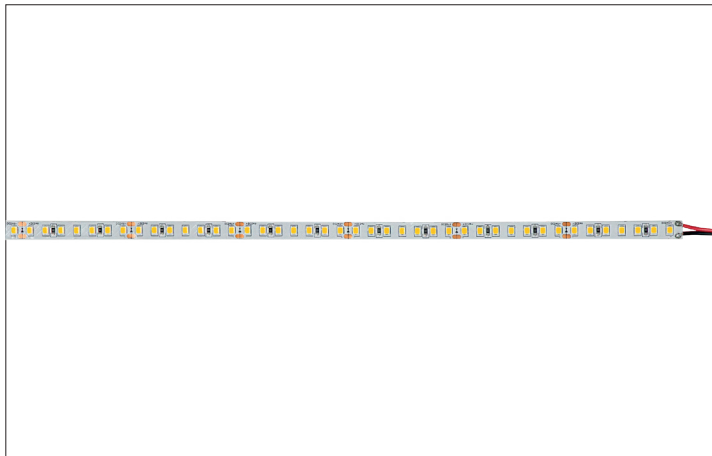

QualityFlex PRIME
Artikel-Nr. 15302027

QualityFlex PRIME, LED-Weißlicht, 2700K, CRI > 90. LED-Flexplatine Länge: 5000.0 mm, Lampenleistung je Meter: 9.6 W/m, Lichtstrom je Meter: 912.0 lm/m, Schutzart: IP00, Schutzklasse: III, Spannung: 24V DC, Abstrahlwinkel: 120.0 °, 140 LEDs pro Meter, Chip-Abstand (Short Pitch) : 7,14mm. Zur Individuellen Anwendung kann die LED-Flexplatine alle 50 mm eingekürzt werden. Die Maximale Systemlänge von 5.000mm darf mit einer Einspeisung nicht überschritten werden. Diese Leuchte enthält eingebaute LED-Lampen. Die Lampen können in der Leuchte nicht ausgetauscht werden.

Artikel-Nr.	15302027
Preis	189,00 €
Stand:	27.05.2020 18:19

Energieeffizienzklasse	A+
Lichtfarbe	2700 K
Farbe	weiß
Lichtstrom je Meter	912 lm/m
Leistung	48 W
Lampenleistung je Meter	9,6 W/m
Leistung fix	48 W
Abstrahlwinkel	120 °
Länge	5000 mm
Breite	8 mm
Höhe	1,4 mm
Länge der einzelnen Abschnit-	50 mm
te	

Schutzart	IP00
Schutzklasse	III
Farbwiedergabeindex CRI	90-100
Lichtfarbe	weiß
McAdam-Step	McAdam-Step 3
Short Pitch	7,14 mm
Anzahl der Leuchtmittel pro	140 Stk
Meter	
Spannung	24V
Spannungsart	DC
Umgebungstemperatur	-10 °C bis +40 °C
Schaltungsart sekundärseitig	Parallelschaltung