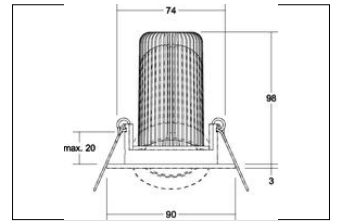

vitaLED®-Einbaudownlight  
**Artikel-Nr. 18451072**

Licht.  
 Für Generationen.

vitaLED®-Einbaudownlight. Ausgeführt in kompakter Bauform für werkzeuglose Schnellmontage zum Deckeneinbau. Anschluss an Verteiler 18301000 & 18314000 nur möglich über Systemkabel 18900000 - 18902000. Fassung: Plug&Play, Montageart: Einbaumontage, Montageort: Deckenmontage, Material: Aluminium / Kunststoff, Schutzart: nach DIN EN 60529: IP20, Schutzklasse: (EN 61140) III, Spannung: 24V, Leistung: 12 W, Lichtfarbe: 2000 bis 10000 K, Abstrahlwinkel: 60.0 °, Verstellbarkeit: schwenkbar, Mit Betriebsgeraet: Nein, Energieeffizienzklasse: A++ bis A, Diese Leuchte enthält eingebaute LED-Lampen. Die Lampen können in der Leuchte nicht ausgetauscht werden.

<b>Artikel-Nr.</b>	<b>18451072</b>
<b>Preis</b>	189,00 €
<b>Stand:</b>	27.08.2019 09:31

Lichtfarbe	vitaLED® RGBW
Abstrahlwinkel	60 °
Anzahl der Leuchtmittel /	1 Stk
Material	Aluminium / Kunststoff
Ausführung	Plug&Play
Leistung	12 W
Leuchtmittel	LED
Farbwiedergabe	CRI > 80
Außendurchmesser	90 mm
Einbaudurchmesser	74 mm
Einbautiefe	98 mm

Spannung	24V
Schutzart	IP20
Schutzklasse	III
Spannungsart	DC
Sprengring	ohne Sprengring
Verstellbarkeit	schwenkbar
Energieeffizienzklasse	A++ bis A
Höhe	3 mm
Schwenkwinkel	40 °
Schaltungsart sekundärseitig	Parallelschaltung