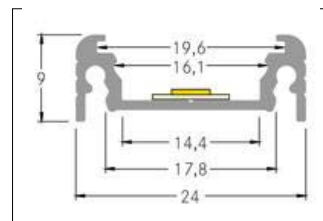

Komplett-Set Anbau-Profil 1000 mm

Artikel-Nr. 53901260

Licht.
Für Generationen.

Komplett-Set Anbau-Profil 1000 mm, silber. . Material: Aluminium,

| | |
|--------------------|------------------|
| Artikel-Nr. | 53901260 |
| Preis | 27,70 € |
| Stand: | 28.08.2019 16:15 |

| | |
|----------|-----------|
| Farbe | silber |
| Material | Aluminium |
| Länge | 1000 mm |

| | |
|--------|-------|
| Breite | 24 mm |
| Höhe | 9 mm |