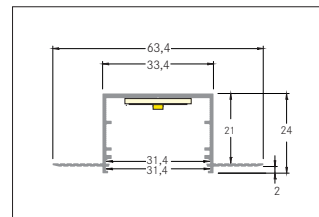

Einputzprofil P38-30  
**Artikel-Nr. 53656070**

Einputzprofil P38-30, weiß. Einbauprofil. Montageart: Einbauprofil, Material: Aluminium, .

<b>Artikel-Nr.</b>	<b>53656070</b>
<b>Preis</b>	73,00 €
<b>Stand:</b>	17.03.2020 23:11

Farbe	weiß
Material	Aluminium
Länge	2000 mm

Breite	63,4 mm
Höhe	24 mm