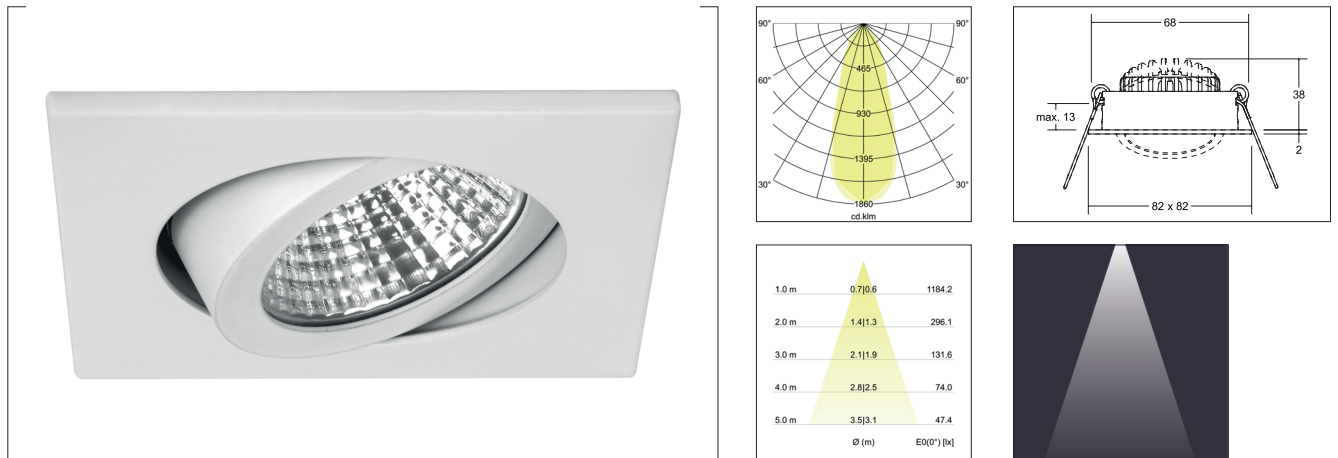

LED-Einbaustrahler set BB05, dimmbar, mit Phasenabschnitt-Konverter und Anschlussbox

LED-Einbaustrahler set BB05, dimmbar, mit Phasenabschnitt-Konverter und Anschlussbox, weiss. Ausgeführt in kompakter Bauform für werkzeuglose Schnellmontage zum Deckeneinbau. Set inkl. Konverter für 230 V-Netzspannung, Phasenabschnitt, Maße Konverter: L 110 x B 50 x H 19 mm. Montageart: Einbaumontage, Montageort: Deckenmontage, Material: Aluminium / Kunststoff, Schutzart: nach DIN EN 60529: IP20, Schutzklasse: (EN 61140) II, Spannung: 230V AC 50Hz, Leistung: 6W, Anzahl der Leuchtmittel / Fassungen: 1.0 Stk, Lichtstrom: 640lm, Farbtemperatur: 3000K, Lichtfarbe: weiß, Abstrahlwinkel: 38°, Verstellbarkeit: schwenkbar, mit Betriebsgerät, Art der Dimmung: Phasenabschnitt.

Artikel-Nr.	39465073	Anwendungsbereiche
Stand:	26.11.2020 10:39	HOME LIVING BÜRO KOMMUNIKATION HOTELLERIE GASTRONOMIE

Lichtfarbe	3000
Farbe	weiß
Abstrahlwinkel	38 °
Anzahl der Leuchtmittel / Fas-	1 Stk
sungen	
Material	Aluminium / Kunststoff
Leistung	6 W
Leuchtmittel	LED
Farbwiedergabe	CRI > 80
Art der Dimmung	Phasenabschnitt
Einbaudurchmesser	68 mm

Einbautiefe	36 mm
Spannung	230V AC 50Hz
Lichtstrom	640 lm
Schutzart	IP20
Schutzklasse	II
Spannungsart	AC
Verstellbarkeit	schwenkbar
Länge	82 mm
Breite	82 mm
Schwenkwinkel	30 °
Schaltungsart sekundärseitig	Parallelschaltung