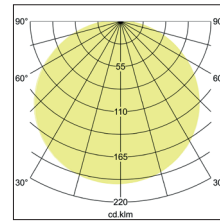

Anbauleuchte Soft Cube, 480 x 480

Artikel-Nr. 58235000

Anbauleuchte Soft Cube, 480 x 480, braun. Ausführung in kompakter Bauform für die harmonische Implementierung in stimmige, architektonische Raumkonzepte.

Quadratische Stoffleuchte zum Deckenanbau.
 Diffusor aus Polycarbonatfolie, Schirmmaterial: Chintz;
 Schirmfarbe hellbraun.

Weitere Schirmvarianten auf Anfrage lieferbar.

Lichtstrom vermessen mit 3 x 10 W. Fassung: E27, Montageart: Anbaumontage, Montageort: Deckenmontage, Schutzart: nach DIN EN 60529: IP20, Schutzklasse: (EN 61140) I, Spannung: 230V AC 50Hz, Leistung: max. 60W, Anzahl der Leuchtmittel / Fassungen: 3.0 Stk, Lichtstrom: 1.830lm, Art der Dimmung: sonstige, .