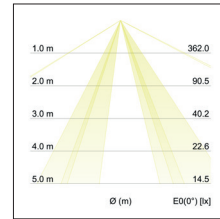

Anbauleuchte Soft Cube, 480 x 480

Artikel-Nr. 58235000

Anbauleuchte Soft Cube, 480 x 480, braun. Ausführung in kompakter Bauform für die harmonische Implementierung in stimmige, architektonische Raumkonzepte.

Quadratische Stoffleuchte zum Deckenanbau.
 Diffusor aus Polycarbonatfolie, Schirmmaterial: Chintz;
 Schirmfarbe hellbraun.

Weitere Schirmvarianten auf Anfrage lieferbar.

Lichtstrom vermessen mit 3 x 10 W. Fassung: E27, Montageart: Anbaumontage, Montageort: Deckenmontage, Schutzart: nach DIN EN 60529: IP20, Schutzklasse: (EN 61140) I, Spannung: 230V AC 50Hz, Leistung: max. 60W, Anzahl der Leuchtmittel / Fassungen: 3.0 Stk, Lichtstrom: 1.830lm, Art der Dimmung: sonstige, .