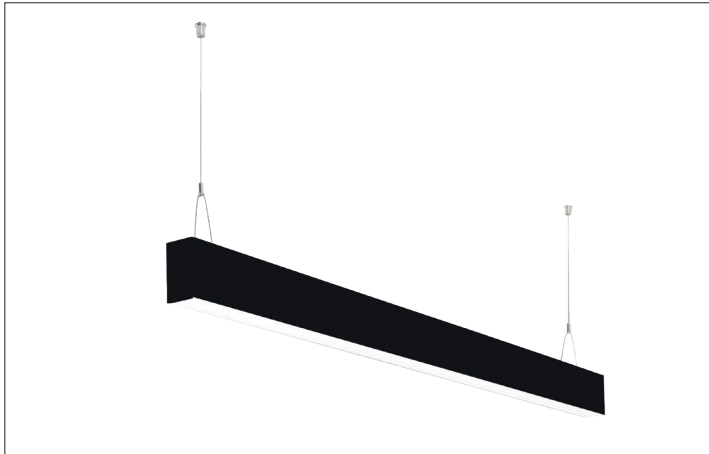

LED-Pendel-Profilleuchte direkt BIRO40

Artikel-Nr. 77244088

LED-Pendel-Profilleuchte direkt BIRO40, schwarz. Ausführung: LED, Montageart: Pendelmontage, Montageort: Deckenmontage, Material: Aluminium / Acryl, Schutzart: nach DIN EN 60529: IP20, Schutzklasse: (EN 61140) I, Spannung: 230V AC 50Hz, Leistung: 62,7W, Lichtstrom: 5.130lm, Farbtemperatur: 2700 bis 6500K, Lichtfarbe: weiß, Abstrahlwinkel: 80°, Verstellbarkeit: nicht verstellbar, mit Betriebsgerät.

Artikel-Nr.	77244088
Preis	807,00 €
Stand:	10.11.2020 17:06
Rabattgruppe	2

Art der Dimmung	DALI
Farbe	schwarz
Lichtfarbe	2700 K - 6500 K
Blendungsbewertung	UGR < 25
Systemeffizienz	82 lm/W
Länge	2264 mm
Werkstoff der Abdeckung	satiniert
Lichtstrom	5.130 lm
Abstrahlwinkel	80 °
Material	Aluminium / Acryl

Ausführung	LED
Leuchtmittel	LED
Spannung	230V AC 50Hz
Schutzart	IP20
Schutzklasse	I
Spannungsart	AC
Verstellbarkeit	nicht verstellbar
Breite	40 mm
Höhe	75 mm
Schaltungsart sekundärseitig	Parallelschaltung