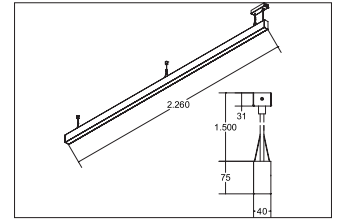

LED-Pendel-Profilleuchte direkt BIRO40

Artikel-Nr. 77244088

LED-Pendel-Profilleuchte direkt BIRO40, schwarz. Ausführung: LED, Montageart: Pendelmontage, Montageort: Deckenmontage, Material: Aluminium / Acryl, Schutzart: nach DIN EN 60529: IP20, Schutzklasse: (EN 61140) I, Spannung: 230V AC 50Hz, Leistung: 62,7W, Lichtstrom: 5.130lm, Farbtemperatur: 2700 bis 6500K, Lichtfarbe: weiß, Abstrahlwinkel: 80°, Verstellbarkeit: nicht verstellbar, mit Betriebsgerät.

Artikel-Nr.	77244088
Preis	807,00 €
Stand:	10.11.2020 17:06
Rabattgruppe	2

Art der Dimmung	DALI
Farbe	schwarz
Lichtfarbe	2700 K - 6500 K
Blendungsbewertung	UGR < 25
Systemeffizienz	82 lm/W
Länge	2264 mm
Werkstoff der Abdeckung	satiniert
Lichtstrom	5.130 lm
Abstrahlwinkel	80 °
Material	Aluminium / Acryl

Ausführung	LED
Leuchtmittel	LED
Spannung	230V AC 50Hz
Schutzart	IP20
Schutzklasse	I
Spannungsart	AC
Verstellbarkeit	nicht verstellbar
Breite	40 mm
Höhe	75 mm
Schaltungsart sekundärseitig	Parallelschaltung