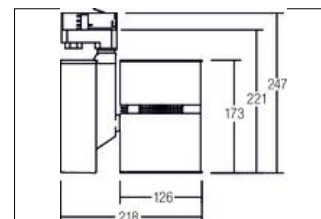

LED-Schienenstrahler, 40W

Artikel-Nr. 89103035

Licht.
Für Generationen.

LED-Schienenstrahler, 40W, weiß. Ausführung in kompakter Bauform für die harmonische Implementierung in stimmige, architektonische Raumkonzepte.

. Fassung: ohne, Montageart: Anbaumontage, Montageort: Deckenmontage, Material: Aluminium, Schutzart: nach DIN EN 60529: IP20, Schutzklasse: (EN 61140) I, Spannung: 230V AC 50Hz, Leistung: 40 W, Anzahl der Leuchtmittel / Fassungen: 1.0 Stk, Lichtfarbe: weiß, Verstellbarkeit: Drehbar und Kopfverstellbar, Mit Betriebsgeraet: Ja, Art der Dimmung: schaltbar, Energieeffizienzklasse: A++ bis A,

Artikel-Nr.	89103035
Preis	375,00 €
Stand:	28.08.2019 10:31

Abstrahlwinkel	12 °
Lichtfarbe	3500 K
Farbe	weiß
Lichtstrom	3.780 lm
Material	Aluminium
Leistung	40 W
Maße	L x B x H: 256 x 126 mm
Systemleistung	40 W
Art der Dimmung	schaltbar
Spannung	230V AC 50Hz

Schaltungsart sekundärseitig	Parallelschaltung
Schutzart	IP20
Schutzklasse	I
Spannungsart	AC
Verstellbarkeit	Drehbar und Kopfverstellbar
Energieeffizienzklasse	A++ bis A
Kopfverstellwinkel	180 °
Länge	256 mm
Breite	126 mm