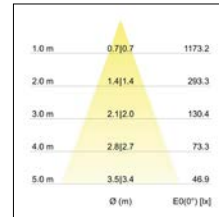

LED-Einbaudownlightset BB15, V4A, IP54, dimmbar
Artikel-Nr. 39375423

Licht.
 Für Generationen.

LED-Einbaudownlightset BB15, V4A, IP54, dimmbar, edelstahl. Ausgeführt in kompakter Bauform für werkzeuglose Schnellmontage zum Deckeneinbau. Set inkl. Konverter für 230 V-Netzspannung, Phasenabschnitt, Maße Konverter: L 110 x B 50 x H 19 mm. Fassung: ohne, Montageart: Einbaumontage, Montageort: Deckenmontage, Material: Edelstahl / Aluminium / Glas, Schutzart: nach DIN EN 60529: IP54*, Schutzklasse: (EN 61140) II, Spannung: 230V AC 50Hz, Leistung: 6 W, Lichtstrom: 640.0 lm, Lichtfarbe: 3000 K, Lichtfarbe: weiß, Abstrahlwinkel: 38.0 °, Verstellbarkeit: nicht verstellbar, Mit Betriebsgeraet: Ja, Art der Dimmung: Phasenabschnitt, Energieeffizienzklasse: A++ bis A,

Artikel-Nr.	39375423	Anwendungsbereiche
Preis	79,90 €	HOME LIVING BÜRO KOMMUNIKATION HOTELLERIE
Stand:	27.08.2019 15:05	GASTRONOMIE

Lichtfarbe	3000 K
Farbe	edelstahl
Abstrahlwinkel	38 °
Anzahl der Leuchtmittel /	1 Stk
Material	Edelstahl / Aluminium / Glas
Leistung	6 W
Leuchtmittel	LED
Farbwiedergabe	CRI > 80
Art der Dimmung	Phasenabschnitt
Außendurchmesser	82 mm

Einbaudurchmesser	68 mm
Einbautiefe	45 mm
Spannung	230V AC 50Hz
Lichtstrom	640 lm
Schutzart	IP54*
Schutzklasse	II
Spannungsart	AC
Verstellbarkeit	nicht verstellbar
Energieeffizienzklasse	A++ bis A
Schaltungsart sekundärseitig	Parallelschaltung