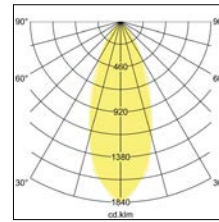

LED-Einbaudownlightset BB15, V4A, IP54, dimmbar
Artikel-Nr. 39375423

Licht.
 Für Generationen.

LED-Einbaudownlightset BB15, V4A, IP54, dimmbar, edelstahl. Ausgeführt in kompakter Bauform für werkzeuglose Schnellmontage zum Deckeneinbau. Set inkl. Konverter für 230 V-Netzspannung, Phasenabschnitt, Maße Konverter: L 110 x B 50 x H 19 mm. Fassung: ohne, Montageart: Einbaumontage, Montageort: Deckenmontage, Material: Edelstahl / Aluminium / Glas, Schutzart: nach DIN EN 60529: IP54*, Schutzklasse: (EN 61140) II, Spannung: 230V AC 50Hz, Leistung: 6 W, Lichtstrom: 640.0 lm, Lichtfarbe: 3000 K, Lichtfarbe: weiß, Abstrahlwinkel: 38.0 °, Verstellbarkeit: nicht verstellbar, Mit Betriebsgeraet: Ja, Art der Dimmung: Phasenabschnitt, Energieeffizienzklasse: A++ bis A,

Artikel-Nr.	39375423	Anwendungsbereiche
Preis	79,90 €	HOME LIVING BÜRO KOMMUNIKATION HOTELLERIE
Stand:	27.08.2019 15:05	GASTRONOMIE

Lichtfarbe	3000 K
Farbe	edelstahl
Abstrahlwinkel	38 °
Anzahl der Leuchtmittel /	1 Stk
Material	Edelstahl / Aluminium / Glas
Leistung	6 W
Leuchtmittel	LED
Farbwiedergabe	CRI > 80
Art der Dimmung	Phasenabschnitt
Außendurchmesser	82 mm