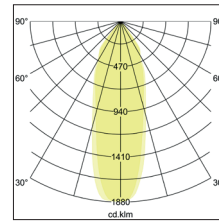

LED-Einbaudownlight BOWL

Artikel-Nr. 12533073

LED-Einbaudownlight BOWL, weiß. Ausgeführt in kompakter Bauform für werkzeuglose Schnellmontage zum Deckeneinbau. Fassung: Plug&Play, Montageart: Einbaumontage, Montageort: Deckenmontage, Material: Aluminium / Glas, Schutzart: nach DIN EN 60529: IP20, Schutzklasse: (EN 61140) III, Strom: 700 mA, Leistung: 30W, Anzahl der Leuchtmittel / Fassungen: 1.0 Stk, Lichtstrom: 3.050lm, Farbtemperatur: 3000K, Abstrahlwinkel: 40°, Verstellbarkeit: nicht verstellbar, ohne Betriebsgerät, Art der Dimmung: sonstige.

Einbaudurchmesser	155 mm
Einbautiefe	100 mm
Strom	700 mA
Schutzart	IP20
Schutzklasse	III
Spannungsart	DC
Verstellbarkeit	nicht verstellbar
Länge	175 mm
Breite	175 mm
Schaltungsart sekundärseitig	Reihenschaltung