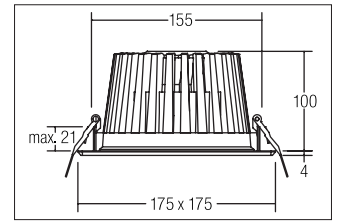

LED-Einbaudownlight BOWL

Artikel-Nr. 12533073

LED-Einbaudownlight BOWL, weiß. Ausgeführt in kompakter Bauform für werkzeuglose Schnellmontage zum Deckeneinbau. Fassung: Plug&Play, Montageart: Einbaumontage, Montageort: Deckenmontage, Material: Aluminium / Glas, Schutzart: nach DIN EN 60529: IP20, Schutzklasse: (EN 61140) III, Strom: 700 mA, Leistung: 30W, Anzahl der Leuchtmittel / Fassungen: 1.0 Stk, Lichtstrom: 3.050lm, Farbtemperatur: 3000K, Abstrahlwinkel: 40°, Verstellbarkeit: nicht verstellbar, ohne Betriebsgerät, Art der Dimmung: sonstige.

Artikel-Nr.	12533073
Stand:	25.11.2020 18:49

Lichtfarbe	3000
Farbe	weiß
Abstrahlwinkel	40 °
Anzahl der Leuchtmittel / Fas-1 Stk	1
ungen	
Material	Aluminium / Glas
Ausführung	Plug&Play
Leistung	30 W
Leuchtmittel	LED
Farbwiedergabe	CRI > 80
Art der Dimmung	sonstige

Einbaudurchmesser	155 mm
Einbautiefe	100 mm
Strom	700 mA
Schutzart	IP20
Schutzklasse	III
Spannungsart	DC
Verstellbarkeit	nicht verstellbar
Länge	175 mm
Breite	175 mm
Schaltungsart sekundärseitig	Reihenschaltung