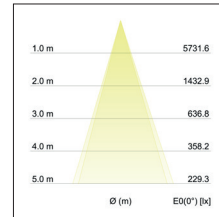

LED-Einbaudownlight BOWL

Artikel-Nr. 12533073

LED-Einbaudownlight BOWL, weiß. Ausgeführt in kompakter Bauform für werkzeuglose Schnellmontage zum Deckeneinbau. Fassung: Plug&Play, Montageart: Einbaumontage, Montageort: Deckenmontage, Material: Aluminium / Glas, Schutzart: nach DIN EN 60529: IP20, Schutzklasse: (EN 61140) III, Strom: 700 mA, Leistung: 30W, Anzahl der Leuchtmittel / Fassungen: 1.0 Stk, Lichtstrom: 3.050lm, Farbtemperatur: 3000K, Abstrahlwinkel: 40°, Verstellbarkeit: nicht verstellbar, ohne Betriebsgerät, Art der Dimmung: sonstige.

Artikel-Nr.	12533073
Stand:	25.11.2020 18:49

Lichtfarbe	3000
Farbe	weiß
Abstrahlwinkel	40 °
Anzahl der Leuchtmittel / Fas-1 Stk	1
ungen	
Material	Aluminium / Glas
Ausführung	Plug&Play
Leistung	30 W
Leuchtmittel	LED
Farbwiedergabe	CRI > 80
Art der Dimmung	sonstige

Einbaudurchmesser	155 mm
Einbautiefe	100 mm
Strom	700 mA
Schutzart	IP20
Schutzklasse	III
Spannungsart	DC
Verstellbarkeit	nicht verstellbar
Länge	175 mm
Breite	175 mm
Schaltungsart sekundärseitig	Reihenschaltung