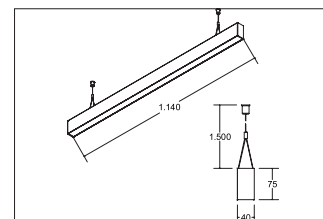

LED-Pendel-Profilleuchte direkt BIRO40

Artikel-Nr. 77233088

LED-Pendel-Profilleuchte direkt BIRO40, schwarz. Ausführung: LED, Montageart: Pendelmontage, Montageort: Deckenmontage, Material: Aluminium / Acryl, Schutzart: nach DIN EN 60529: IP20, Schutzklasse: (EN 61140) I, Spannung: 230V AC 50Hz, Leistung: 17,9W, Lichtstrom: 1.520lm, Farbtemperatur: 2700 bis 6500K, Lichtfarbe: weiß, Abstrahlwinkel: 80°, Verstellbarkeit: nicht verstellbar, mit Betriebsgerät.

Ausführung	LED
Leuchtmittel	LED
Spannung	230V AC 50Hz
Schutzart	IP20
Schutzklasse	I
Spannungsart	AC
Verstellbarkeit	nicht verstellbar
Breite	40 mm
Höhe	75 mm
Schaltungsart sekundärseitig	Parallelschaltung