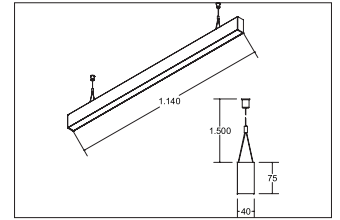

## Artikel-Nr. 77213084

LED-Pendel-Profilleuchte direkt BIRO40, schwarz. Ausführung: LED, Montageart: Pendelmontage, Montageort: Deckenmontage, Material: Aluminium / Acryl, Schutzart: nach DIN EN 60529: IP20, Schutzklasse: (EN 61140) I, Spannung: 230V AC 50Hz, Leistung: 17,9W, Lichtstrom: 1.620lm, Farbtemperatur: 4000K, Lichtfarbe: weiß, Abstrahlwinkel: 80°, Verstellbarkeit: nicht verstellbar, mit Betriebsgerät.

Ausführung	LED
Leuchtmittel	LED
Spannung	230V AC 50Hz
Schutzart	IP20
Schutzklasse	I
Spannungsart	AC
Verstellbarkeit	nicht verstellbar
Breite	40 mm
Höhe	75 mm
Schaltungsart sekundärseitig	Parallelschaltung