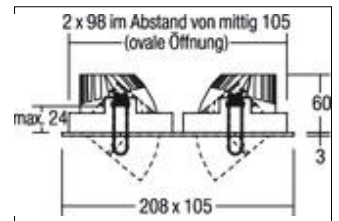

LED-Einbaustrahler CIRCLE, 2-fach, mit umlaufender Lichtfuge
Artikel-Nr. 12420173

Licht.
 Für Generationen.

LED-Einbaustrahler CIRCLE, 2-fach, mit umlaufender Lichtfuge, weiß. Ausgeführt in kompakter Bauform für werkzeuglose Schnellmontage zum Deckeneinbau. Fassung: ohne, Montageart: Einbaumontage, Montageort: Deckenmontage, Material: Aluminium / Kunststoff, Schutzart: nach DIN EN 60529: IP20, Schutzklasse: (EN 61140) III, Strom: 500 mA, Leistung: 2 x 9,3 W, Anzahl der Leuchtmittel / Fassungen: 2.0 Stk, Lichtstrom: 1400.0 lm, Lichtfarbe: 3000 K, Lichtfarbe: weiß, Abstrahlwinkel: 32.0 °, Verstellbarkeit: drehbar und schwenkbar, Mit Betriebsgeraet: Nein, Art der Dimmung: sonstige, Energieeffizienzklasse: A++ bis A,

Artikel-Nr.	12420173	Anwendungsbereiche
Preis	171,80 €	HOME LIVING BÜRO KOMMUNIKATION HOTELLERIE
Stand:	27.08.2019 16:07	GASTRONOMIE

Lichtfarbe	3000 K
Farbe	weiß
Abstrahlwinkel	32 °
Anzahl der Leuchtmittel /	2 Stk
Material	Aluminium / Kunststoff
Lichtstrom	2 x 700 lm
Leistung	2 x 9,3 W
Leuchtmittel	LED
Farbwiedergabe	CRI > 90
Art der Dimmung	sonstige
Einbautiefe	60 mm

Strom	500 mA
Lichtstrom	1.400 lm
Schutzart	IP20
Schutzklasse	III
Spannungsart	DC
Verstellbarkeit	drehbar und schwenkbar
Energieeffizienzklasse	A++ bis A
Länge	208 mm
Breite	105 mm
Schwenkwinkel	40 °
Schaltungsart sekundärseitig	Reihenschaltung