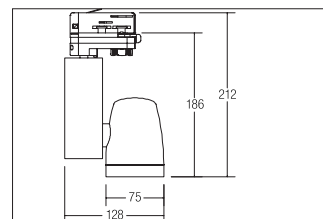

LED-Schienenstrahler

Artikel-Nr. 12019073

LED-Schienenstrahler, weiß. Ausführung in kompakter Bauform für die harmonische Implementierung in stimmige, architektonische Raumkonzepte.

Inkl. Betriebsgerät, schaltbar.

Leuchte mit Euroadapter für Standard-3-Phasen-Schienen,

Wärmeableitung passiv (ohne Lüfter), Gewicht: 0,65 kg. Fassung: ohne, Montageart: Anbaumontage, Montageort: Deckenmontage, Material: Aluminium / Kunststoff, Schutzart: nach DIN EN 60529: IP20, Schutzklasse: (EN 61140) I, Spannung: 230V AC 50Hz, Leistung: 12W, Anzahl der Leuchtmittel / Fassungen: 1.0 Stk, Lichtstrom: 840lm, Farbtemperatur: 3000K, Lichtfarbe: weiß, Abstrahlwinkel: 38°, Verstellbarkeit: Drehbar und Kopfverstellbar, mit Betriebsgerät, Art der Dimmung: schaltbar, . Diese

Artikel-Nr.	12019073
Preis	139,80 €
Stand:	01.09.2020 15:22
Rabattgruppe	1

Lichtfarbe	3000 K
Farbe	weiß
Lichtstrom	840 lm
Systemeffizienz	70 lm/W
Abstrahlwinkel	38 °
Anzahl der Leuchtmittel / Fas-1 Stk	
sungen	
Material	Aluminium / Kunststoff
Leistung	12 W
Leuchtmittel	LED
Farbwiedergabe	CRI > 80
Art der Dimmung	schaltbar

Außendurchmesser	90 mm
Spannung	230V AC 50Hz
Lichtstrom	840 lm
Schutzart	IP20
Schutzklasse	I
Spannungsart	AC
Verstellbarkeit	Drehbar und Kopfverstellbar
Breite	130 mm
Höhe-Tiefe	155 mm
Schwenkwinkel	270 °
Kopfverstellwinkel	180 °
Schaltungsart sekundärseitig	Parallelschaltung