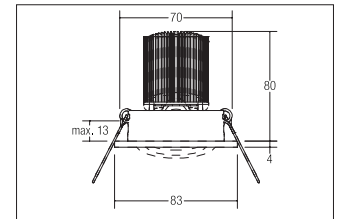

vitaLED®-Einbaustrahler  
**Artikel-Nr. 18428072**

vitaLED®-Einbaustrahler, weiß, rund. Ausgeführt in kompakter Bauform für werkzeuglose Schnellmontage zum Deckeneinbau. Anschluss an Verteiler 18301000 & 18314000 nur möglich über Systemkabel 18900000 - 18902000. Fassung: ohne, Montageart: Einbaumontage, Montageort: Deckenmontage, Material: Aluminium / Kunststoff, Schutzart: nach DIN EN 60529: IP20, Schutzklasse: (EN 61140) III, Spannung: 12V, Leistung: 14W, Anzahl der Leuchtmittel / Fassungen: 1.0 Stk, Farbtemperatur: 2000 bis 10000K, Abstrahlwinkel: 40°, Verstellbarkeit: schwenkbar, ohne Betriebsgerät, . Diese Leuchte enthält eingebaute LED-Lampen. Die Lampen können in der Leuchte nicht ausgetauscht werden.

<b>Artikel-Nr.</b>	<b>18428072</b>
<b>Preis</b>	234,00 €
<b>Stand:</b>	20.03.2020 15:17

Lichtfarbe	vitaLED® RGBW
Farbe	weiß
Abstrahlwinkel	40 °
Anzahl der Leuchtmittel / Fas-1 Stk	
Material	Aluminium / Kunststoff
Leistung	14 W
Leuchtmittel	LED
Farbwiedergabe	CRI > 80
Außendurchmesser	83 mm
Einbaudurchmesser	70 mm

Einbautiefe	80 mm
Spannung	12V
Schutzart	IP20
Schutzklasse	III
Spannungsart	DC
Sprengring	ohne Sprengring
Verstellbarkeit	schwenkbar
Energieeffizienzklasse	A++ bis A
Schwenkwinkel	20 °
Schaltungsart sekundärseitig	Parallelschaltung